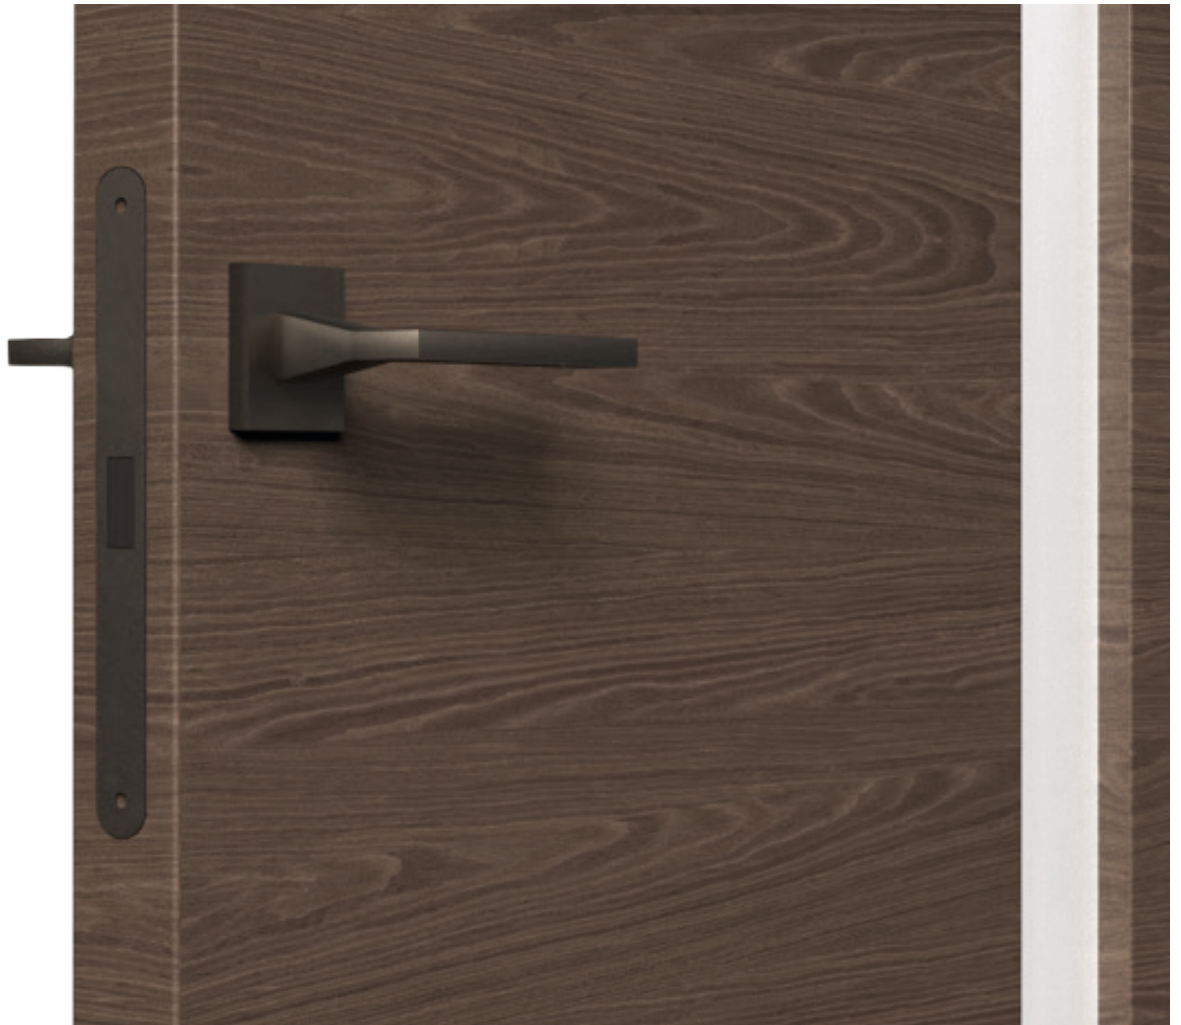

ARIA W 02

ARIA W 03

ARIA W 04

ARIA W 05

ARIA W 06

Торці полотна всіх моделей ARIA виконані з тим же направленням структури шпону, що й на полотні, це робить відчуття цілісності конструкції.