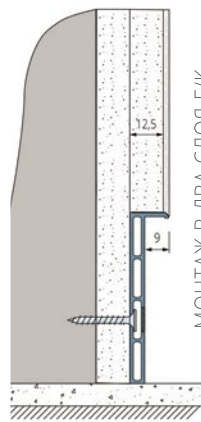

- ◇ ВСТАВКА СКРЫТОГО ПЛИНТУСА
Длина планки 2 метра

СКРЫТЫЙ ПЛИНТУС

Фрезеровка под LED ленту

МОНТАЖ ПОД ШТУКАТУРКУ

МОНТАЖ В ОДИН СЛОЙ ГК

МОНТАЖ В ДВА СЛОЯ ГК

МОНТАЖ СВЕТОДИОДНОЙ ЛЕНТЫ

СТОИМОСТЬ ДЕКОРАТИВНОЙ ВСТАВКИ ПЛИНТУСА ЗА М.П.

ЗАКАЗНЫЕ ПОЗИЦИИ	ВЫСОТА		
	<80	<100	<120
ГРУНТ ПОД ОТДЕЛКУ	5,5	11	15
МАТ. / ПОЛУМАТОВАЯ ПОКРАСКА, (КРАШЕННОЕ ПО RAL И NCS)	13	20	29
ГЛЯНЦЕВАЯ ПОКРАСКА, (КРАШЕННОЕ ПО RAL И NCS)	18	27	41
ШПОН НАТУРАЛЬНЫЙ МАТ./ПОЛУМАТОВЫЙ (ПОД ЛАК 5/20 GLOSS)	15	21	29
ШПОН НАТУРАЛЬНЫЙ (ПОКРАСКА, ТОН + ЛАК, 5/20 GLOSS)	17	24	31
ШПОН МОДИФИЦИРОВАННЫЙ (ПОД ЛАК 5/20 GLOSS)	16	22	30

СКЛАДСКАЯ ПРОГРАММА	60	70	80
ГРУНТ ПОД ОТДЕЛКУ	4,5		

- * длина алюминиевого основания скрытого плинтуса и вставки кратна 2 м.п.
- * при заказе скрытого плинтуса производитель рекомендует предусмотреть +5% на подрезку.
- * стоимость на вставки плинтуса указаны из расчета минимальной партии 10 м/п.
- * при заказе менее 10 м/п. стоимость увеличивается на 50%.
- * фрезеровка под LED ленту 2 евро за м.п.
- * цены указаны в евро - в рекламных целях, расчет производится в гривне по коммерческому курсу на дату оплаты.