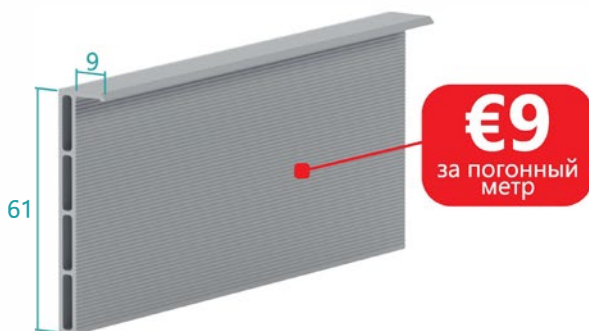

SECRETDOORS

2022

SecretDoors®
by ET Group

ПРАЙС-ЛИСТ

Двери скрытого
монтажа SecretDoors

ET GROUP®

КОМПЛЕКТАЦИЯ СКРЫТОГО ПЛИНТУСА

- ◇ АЛЮМИНИЕВОЕ ОСНОВАНИЕ
Длина планки 2 метра

- ◇ ВСТАВКА СКРЫТОГО ПЛИНТУСА
Длина планки 2 метра

СКРЫТЫЙ ПЛИНТУС

Фрезеровка под LED ленту

МОНТАЖ ПОД ШТУКАТУРКУ

МОНТАЖ В ОДИН СЛОЙ ГК

МОНТАЖ В ДВА СЛОЯ ГК

МОНТАЖ СВЕТОДИОДНОЙ ЛЕНТЫ

СТОИМОСТЬ ДЕКОРАТИВНОЙ ВСТАВКИ ПЛИНТУСА ЗА М.П.