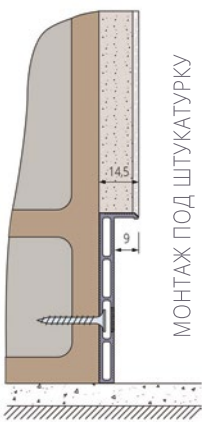

SECRETDOORS

2022

SecretDoors®
by ET Group

ПРАЙС-ЛИСТ

Двери скрытого
монтажа SecretDoors

ET GROUP®

КОМПЛЕКТАЦИЯ СКРЫТОГО ПЛИНТУСА

- ◇ АЛЮМИНИЕВОЕ ОСНОВАНИЕ
Длина планки 2 метра

- ◇ ВСТАВКА СКРЫТОГО ПЛИНТУСА
Длина планки 2 метра

СКРЫТЫЙ ПЛИНТУС

Фрезеровка под LED ленту

МОНТАЖ ПОД ШТУКАТУРКУ

МОНТАЖ В ОДИН СЛОЙ ГК

МОНТАЖ В ДВА СЛОЯ ГК

МОНТАЖ СВЕТОДИОДНОЙ ЛЕНТЫ

СТОИМОСТЬ ДЕКОРАТИВНОЙ ВСТАВКИ ПЛИНТУСА ЗА М.П.

ЗАКАЗНЫЕ ПОЗИЦИИ	ВЫСОТА		
	<80	<100	<120
ГРУНТ ПОД ОТДЕЛКУ	5,5	11	15
МАТ. / ПОЛУМАТОВАЯ ПОКРАСКА, (КРАШЕННОЕ ПО RAL И NCS)	13	20	29
ГЛЯНЦЕВАЯ ПОКРАСКА, (КРАШЕННОЕ ПО RAL И NCS)	18	27	41
ШПОН НАТУРАЛЬНЫЙ МАТ./ПОЛУМАТОВЫЙ (ПОД ЛАК 5/20 GLOSS)	15	21	29
ШПОН НАТУРАЛЬНЫЙ (ПОКРАСКА, ТОН + ЛАК, 5/20 GLOSS)	17	24	31
ШПОН МОДИФИЦИРОВАННЫЙ (ПОД ЛАК 5/20 GLOSS)	16	22	30