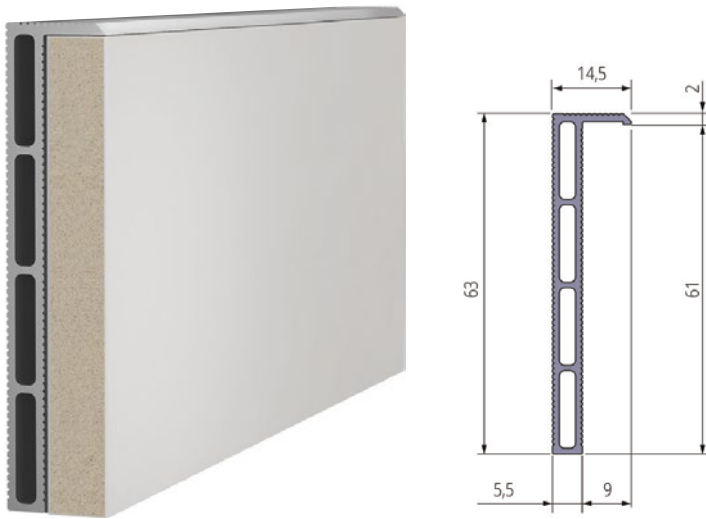

SECRETDOORS

2022

SecretDoors®
by ET Group

ПРАЙС-ЛИСТ

Двери скрытого
монтажа SecretDoors

ET GROUP®

КОМПЛЕКТАЦИЯ СКРЫТОГО ПЛИНТУСА

- ◇ АЛЮМИНИЕВОЕ ОСНОВАНИЕ
Длина планки 2 метра

- ◇ ВСТАВКА СКРЫТОГО ПЛИНТУСА
Длина планки 2 метра

СКРЫТЫЙ ПЛИНТУС

Фрезеровка под LED ленту

МОНТАЖ ПОД ШТУКАТУРКУ

МОНТАЖ В ОДИН СЛОЙ ГК

МОНТАЖ В ДВА СЛОЯ ГК

МОНТАЖ СВЕТОДИОДНОЙ ЛЕНТЫ

СТОИМОСТЬ ДЕКОРАТИВНОЙ ВСТАВКИ ПЛИНТУСА ЗА М.П.

ЗАКАЗНЫЕ ПОЗИЦИИ	ВЫСОТА		
	<80	<100	<120
ГРУНТ ПОД ОТДЕЛКУ	5,5	11	15
МАТ. / ПОЛУМАТОВАЯ ПОКРАСКА, (КРАШЕННОЕ ПО RAL И NCS)	13	20	29
ГЛЯНЦЕВАЯ ПОКРАСКА, (КРАШЕННОЕ ПО RAL И NCS)	18	27	41
ШПОН НАТУРАЛЬНЫЙ МАТ./ПОЛУМАТОВЫЙ (ПОД ЛАК 5/20 GLOSS)	15	21	29
ШПОН НАТУРАЛЬНЫЙ (ПОКРАСКА, ТОН + ЛАК, 5/20 GLOSS)	17	24	31
ШПОН МОДИФИЦИРОВАННЫЙ (ПОД ЛАК 5/20 GLOSS)	16	22	30

СКЛАДСКАЯ ПРОГРАММА	60	70	80
ГРУНТ ПОД ОТДЕЛКУ	4,5		

- * длина алюминиевого основания скрытого плинтуса и вставки кратна 2 м.п.
- * при заказе скрытого плинтуса производитель рекомендует предусмотреть +5% на подрезку.
- * стоимость на вставки плинтуса указаны из расчета минимальной партии 10 м/п.
- * при заказе менее 10 м/п. стоимость увеличивается на 50%.
- * фрезеровка под LED ленту 2 евро за м.п.
- * цены указаны в евро - в рекламных целях, расчет производится в гривне по коммерческому курсу на дату оплаты.