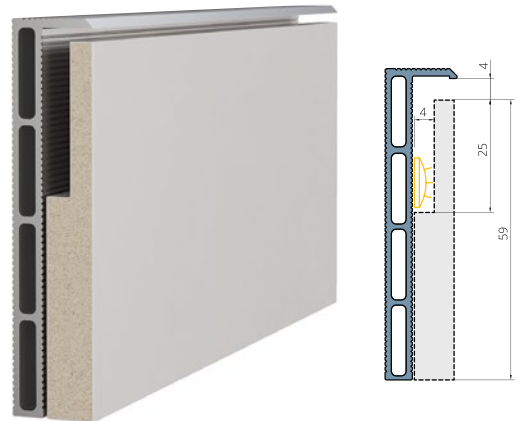

SECRETDOORS

2022

SecretDoors®
by ET Group

ПРАЙС-ЛИСТ

Двери скрытого
монтажа SecretDoors

ET GROUP®

КОМПЛЕКТАЦИЯ СКРЫТОГО ПЛИНТУСА

- ◇ АЛЮМИНИЕВОЕ ОСНОВАНИЕ
Длина планки 2 метра

- ◇ ВСТАВКА СКРЫТОГО ПЛИНТУСА
Длина планки 2 метра

СКРЫТЫЙ ПЛИНТУС

Фрезеровка под LED ленту

МОНТАЖ ПОД ШТУКАТУРКУ

МОНТАЖ В ОДИН СЛОЙ ГК

МОНТАЖ В ДВА СЛОЯ ГК

МОНТАЖ СВЕТОДИОДНОЙ ЛЕНТЫ

СТОИМОСТЬ ДЕКОРАТИВНОЙ ВСТАВКИ ПЛИНТУСА ЗА М.П.

СКЛАДСКАЯ ПРОГРАММА	60	70	80
ГРУНТ ПОД ОТДЕЛКУ	4,5		

- * длина алюминиевого основания скрытого плинтуса и вставки кратна 2 м.п.
- * при заказе скрытого плинтуса производитель рекомендует предусмотреть +5% на подрезку.
- * стоимость на вставки плинтуса указаны из расчета минимальной партии 10 м/п.
- * при заказе менее 10 м/п. стоимость увеличивается на 50%.
- * фрезеровка под LED ленту 2 евро за м.п.
- * цены указаны в евро - в рекламных целях, расчет производится в гривне по коммерческому курсу на дату оплаты.