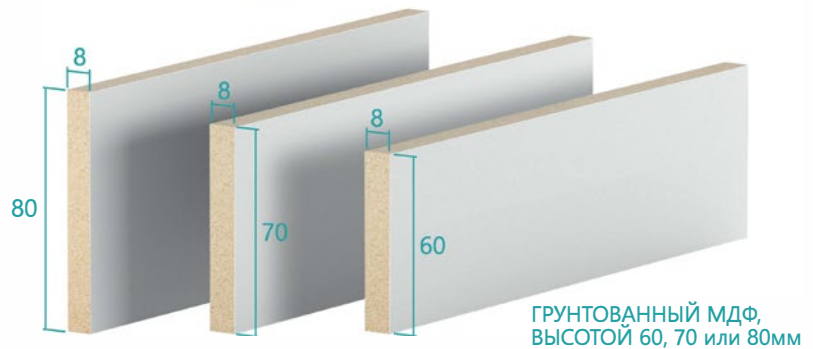

SECRETDOORS

2022

SecretDoors®
by ET Group

ПРАЙС-ЛИСТ

Двери скрытого
монтажа SecretDoors

ET GROUP®

КОМПЛЕКТАЦИЯ СКРЫТОГО ПЛИНТУСА

- ◇ АЛЮМИНИЕВОЕ ОСНОВАНИЕ
Длина планки 2 метра

- ◇ ВСТАВКА СКРЫТОГО ПЛИНТУСА
Длина планки 2 метра

СКРЫТЫЙ ПЛИНТУС

Фрезеровка под LED ленту

МОНТАЖ ПОД ШТУКАТУРКУ

МОНТАЖ В ОДИН СЛОЙ ГК

МОНТАЖ В ДВА СЛОЯ ГК

МОНТАЖ СВЕТОДИОДНОЙ ЛЕНТЫ

СТОИМОСТЬ ДЕКОРАТИВНОЙ ВСТАВКИ ПЛИНТУСА ЗА М.П.

СКЛАДСКАЯ ПРОГРАММА	60	70	80
ГРУНТ ПОД ОТДЕЛКУ	4,5		

- * длина алюминиевого основания скрытого плинтуса и вставки кратна 2 м.п.
- * при заказе скрытого плинтуса производитель рекомендует предусмотреть +5% на подрезку.
- * стоимость на вставки плинтуса указаны из расчета минимальной партии 10 м/п.
- * при заказе менее 10 м/п. стоимость увеличивается на 50%.
- * фрезеровка под LED ленту 2 евро за м.п.
- * цены указаны в евро - в рекламных целях, расчет производится в гривне по коммерческому курсу на дату оплаты.