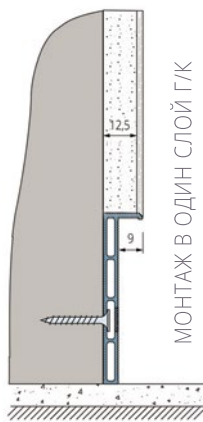

- ◇ ВСТАВКА СКРЫТОГО ПЛИНТУСА
Длина планки 2 метра

СКРЫТЫЙ ПЛИНТУС

Фрезеровка под LED ленту

МОНТАЖ ПОД ШТУКАТУРКУ

МОНТАЖ В ОДИН СЛОЙ ГК

МОНТАЖ В ДВА СЛОЯ ГК

МОНТАЖ СВЕТОДИОДНОЙ ЛЕНТЫ

СТОИМОСТЬ ДЕКОРАТИВНОЙ ВСТАВКИ ПЛИНТУСА ЗА М.П.

ЗАКАЗНЫЕ ПОЗИЦИИ	ВЫСОТА		
	<80	<100	<120
ГРУНТ ПОД ОТДЕЛКУ	5,5	11	15
МАТ. / ПОЛУМАТОВАЯ ПОКРАСКА, (КРАШЕННОЕ ПО RAL И NCS)	13	20	29
ГЛЯНЦЕВАЯ ПОКРАСКА, (КРАШЕННОЕ ПО RAL И NCS)	18	27	41
ШПОН НАТУРАЛЬНЫЙ МАТ./ПОЛУМАТОВЫЙ (ПОД ЛАК 5/20 GLOSS)	15	21	29
ШПОН НАТУРАЛЬНЫЙ (ПОКРАСКА, ТОН + ЛАК, 5/20 GLOSS)	17	24	31
ШПОН МОДИФИЦИРОВАННЫЙ (ПОД ЛАК 5/20 GLOSS)	16	22	30