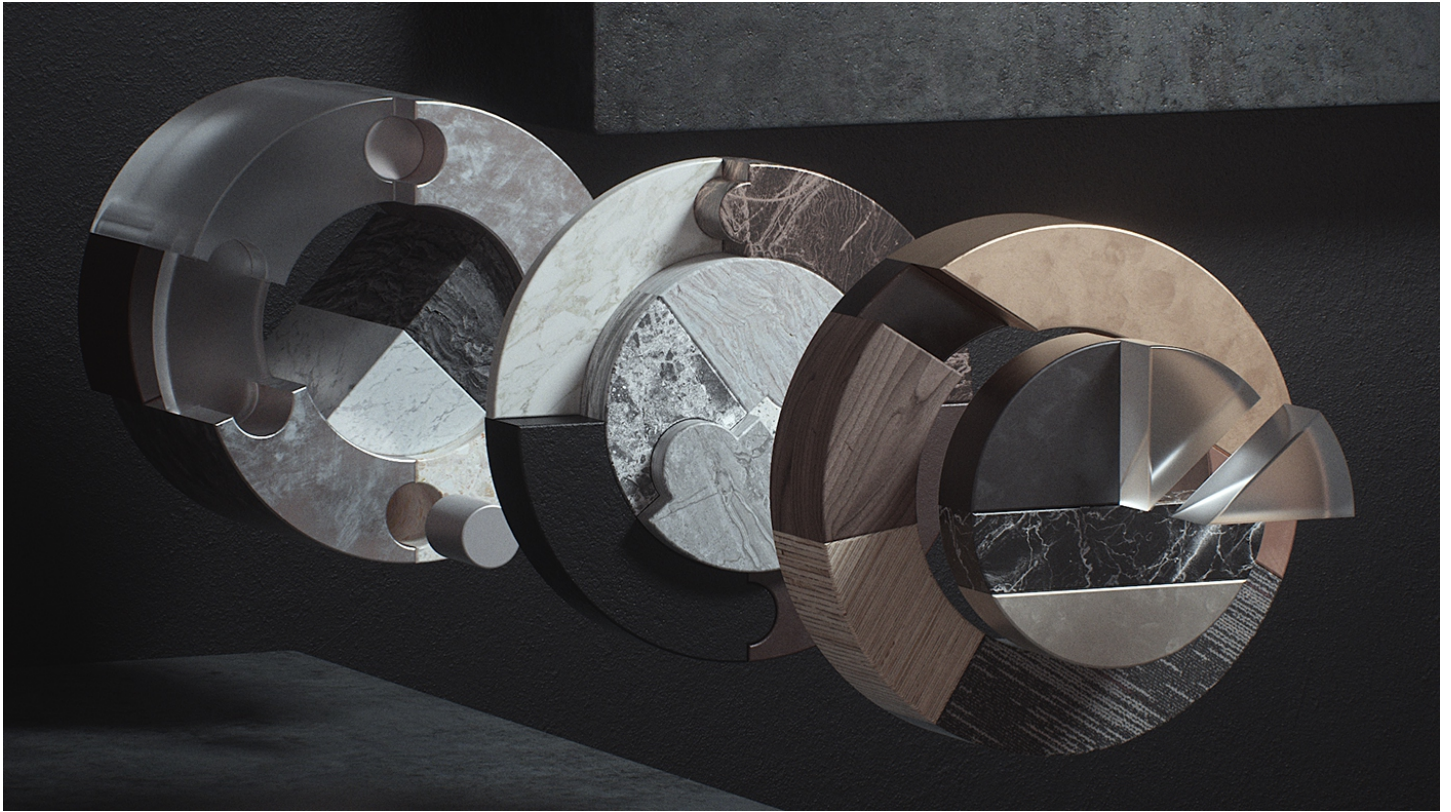

ALUDOORS[®]
doors & systems

ET GROUP

НОВА МОДЕЛЬ РОЗПАШНИХ ДВЕРЕЙ

Від торгівельної марки ALUDOORS

Вибір сучасних людей
The choise of a modern people

NEW
NEW
NEW

LÚNA

Компланарні розпашні двері LÚNA - це абсолютна новинка торгової марки AluDoors, яка вдало комбінує анодований алюміній і скло в єдину композицію. Зовнішня накладна лиштва зі скляною вставкою тепер є невід'ємною частиною дверної коробки, за рахунок чого конструкція дверей демонструє більшу надійність. Двері LÚNA дозволяють застосовувати нові, сміливі рішення для дизайну інтер'єру.

Coplanar swing doors LÚNA is an absolute novelty of the AluDoors trade mark, which is a combination of aluminum and sklo anodizing in a single composition. The name is overlaid with a small insert now, not a large part of the door frame, for the opening of which door design demonstrates more reliability. LÚNA doors allow you to create new, smilivy solutions for interior design.