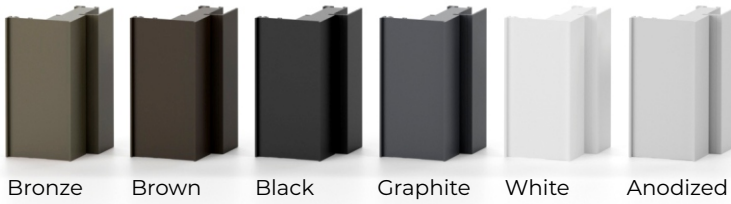

ФАРБУВАННЯ ПРОФІЛЯ