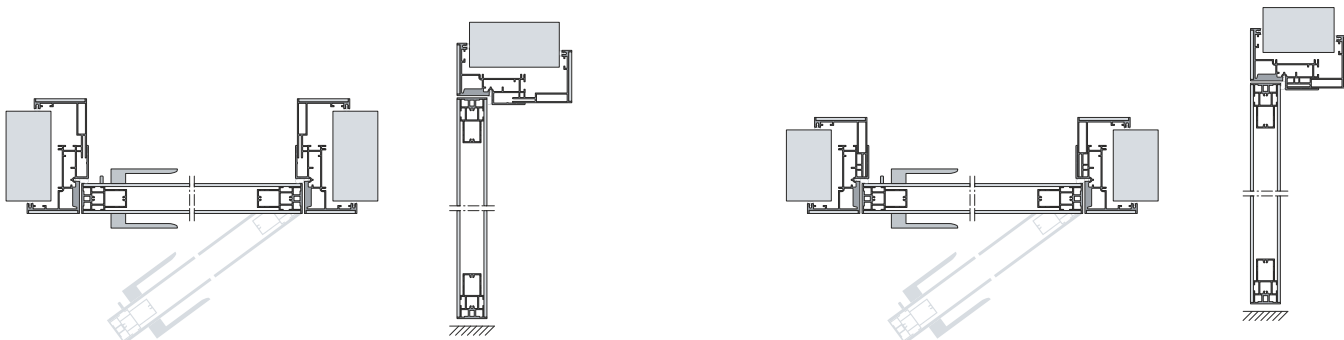

Вставка представлена у двох видах – з нержавіючої шліфованої сталі або з фарбованого металу.

For rooms whose design requires not to hide the doors, but, on the contrary, to make them an expressive part of the interior, to link the space into a common style, choose LÚNA doors with a laconic Insert. The insert is available in two types - brushed stainless steel or painted metal.

ВАРІАНТ 1

Лиштва на одну [зовнішню] сторону.
Товщина стіни мін. 100мм

ВАРІАНТ 2

Лиштва на дві сторони.
Товщина стіни мін. 95 мм - макс. 135 мм

ВАРІАНТ 3

Листва на дві сторони.
Товщина стіни від 135мм
Алюмінієвий профіль дистанціонер