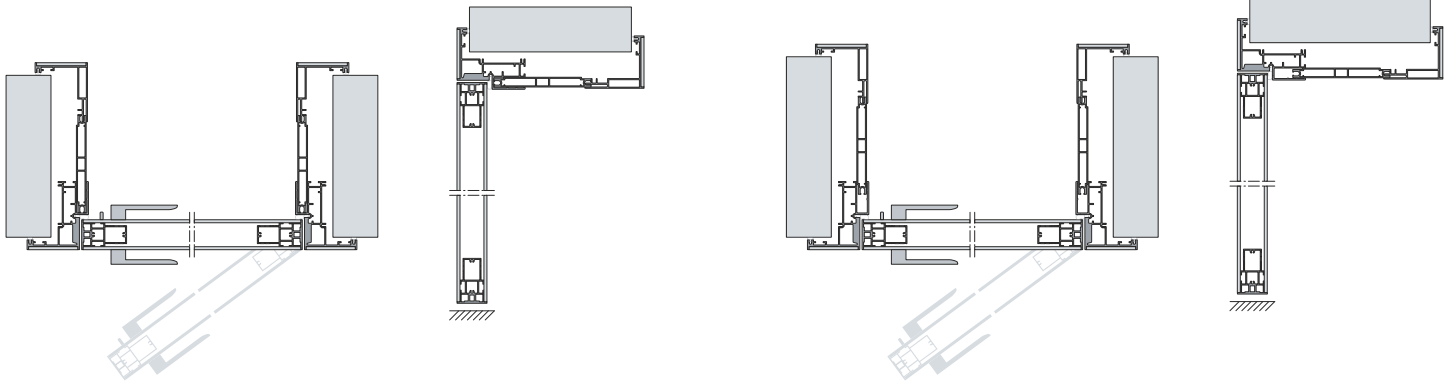

ВАРІАНТ 1

Лиштва на одну [зовнішню] сторону.
Товщина стіни мін. 100мм

ВАРІАНТ 2

Лиштва на дві сторони.
Товщина стіни мін. 95 мм - макс. 135 мм

ВАРІАНТ 3

Листва на дві сторони.
Товщина стіни від 135мм
Алюмінієвий профіль дистанціонер

ВАРІАНТ 4

Листва на дві сторони.
Товщина стіни від 135 мм
MDF профіль дистанціонер

ФАРБУВАННЯ ПРОФІЛЯ

RAL Color

ОБРОБКИ

ТИПИ СКЛА

ДЗЕРКАЛО

ФАРБУВАННЯ МДФ