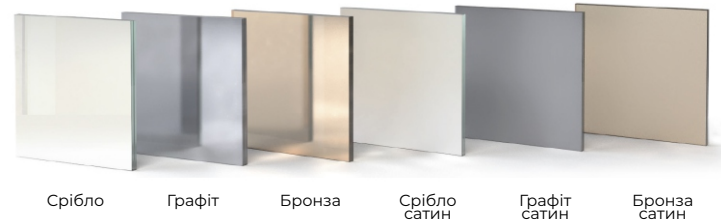

A wide range of finishes allows the use of glossy or frosted glass with RAL and NCS paint options, which can cover the entire spectrum of design solutions. The finish can also be natural veneer or HPL panels with a stone texture.

Вставка представлена у двох видах – з нержавіючої шліфованої сталі або з фарбованого металу.

For rooms whose design requires not to hide the doors, but, on the contrary, to make them an expressive part of the interior, to link the space into a common style, choose LÚNA doors with a laconic Insert. The insert is available in two types - brushed stainless steel or painted metal.

ВАРІАНТ 4

Листва на дві сторони.
Товщина стіни від 135 мм
MDF профіль дистанціонер

ФАРБУВАННЯ ПРОФІЛЯ

RAL Color

ОБРОБКИ

ТИПИ СКЛА

ДЗЕРКАЛО

ФАРБУВАННЯ МДФ