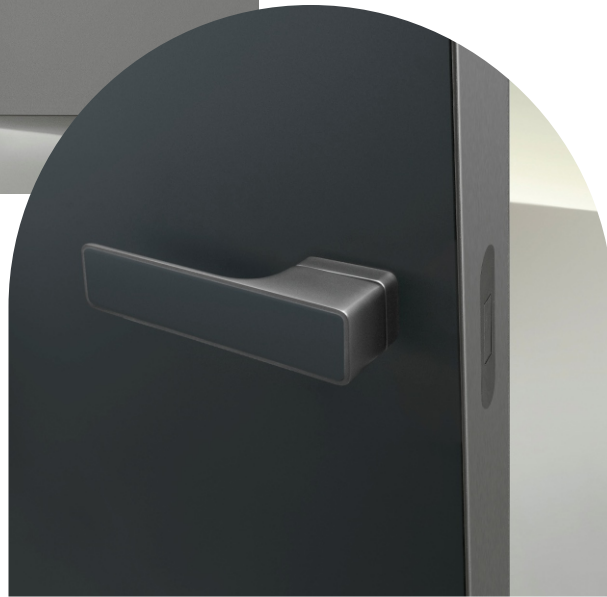

Естетичні МОЖЛИВОСТІ

Модель дверей LÚNA дозволяє використання лиштвіякнаобидві сторони так і на одну. Якщо дизайн одного з приміщень не передбачає встановлення лиштви, то можливо встановити лиштву лише на один бік дверного отвору.

The LÚNA door model allows the use of platbands on both sides and on the other. If the design of one of the rooms does not provide for the installation of platbands, then the platband can be installed only on one side of the doorway.