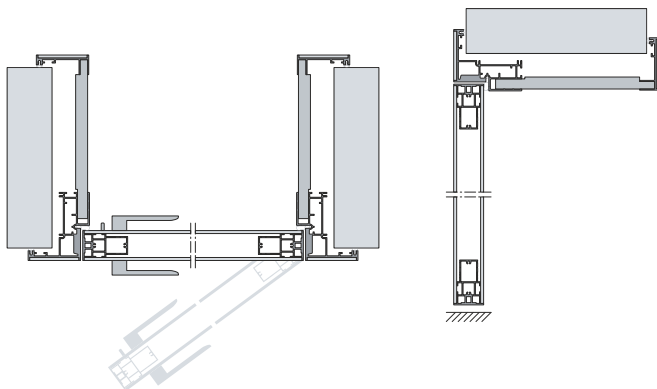

ВАРІАНТ 1

Лиштва на одну [зовнішню] сторону.
Товщина стіни мін. 100мм

ВАРІАНТ 2

Лиштва на дві сторони.
Товщина стіни мін. 95 мм - макс. 135 мм

ВАРІАНТ 3

Листва на дві сторони.
Товщина стіни від 135мм
Алюмінієвий профіль дистанціонер

ВАРІАНТ 4

Листва на дві сторони.
Товщина стіни від 135 мм
MDF профіль дистанціонер

ФАРБУВАННЯ ПРОФІЛЯ

RAL Color

ОБРОБКИ

ТИПИ СКЛА

ДЗЕРКАЛО

ФАРБУВАННЯ МДФ