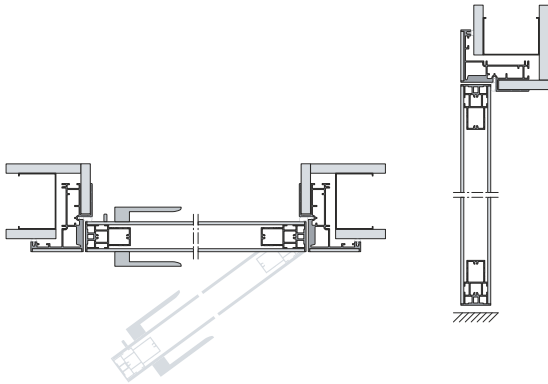

Вставка представлена у двох видах – з нержавіючої шліфованої сталі або з фарбованого металу.

For rooms whose design requires not to hide the doors, but, on the contrary, to make them an expressive part of the interior, to link the space into a common style, choose LÚNA doors with a laconic Insert. The insert is available in two types - brushed stainless steel or painted metal.

ВАРІАНТ 1

Лиштва на одну [зовнішню] сторону.
Товщина стіни мін. 100мм

ВАРІАНТ 2

Лиштва на дві сторони.
Товщина стіни мін. 95 мм - макс. 135 мм

ВАРІАНТ 3

Листва на дві сторони.
Товщина стіни від 135мм
Алюмінієвий профіль дистанціонер