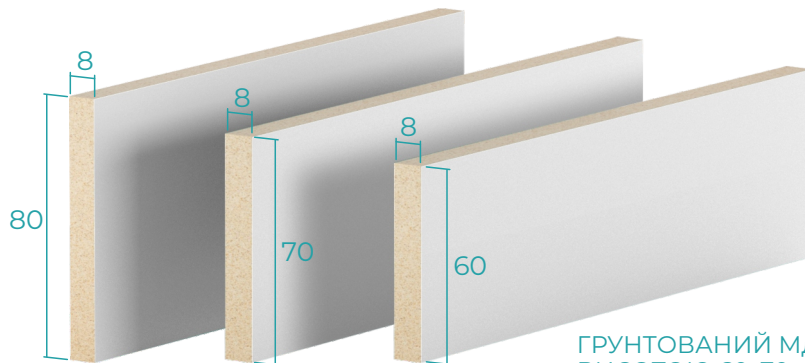

# ПРИХОВАНІЙ ПЛІНТУС

## КОМПЛЕКТАЦІЯ ПРИХОВАНОВОГО ПЛІНТУСА

◇ АЛЮМІНІЄВА ОСНОВА  
Довжина планки 2 метра

€9

за погонний метр

◇ ВСТАВКА ПРИХОВАНОВОГО ПЛІНТУСА  
Довжина планки 2 метра

€4,5

за погонний метр

ГРУНТОВАНИЙ МДФ,  
ВИСОТОЮ 60, 70 або 80мм