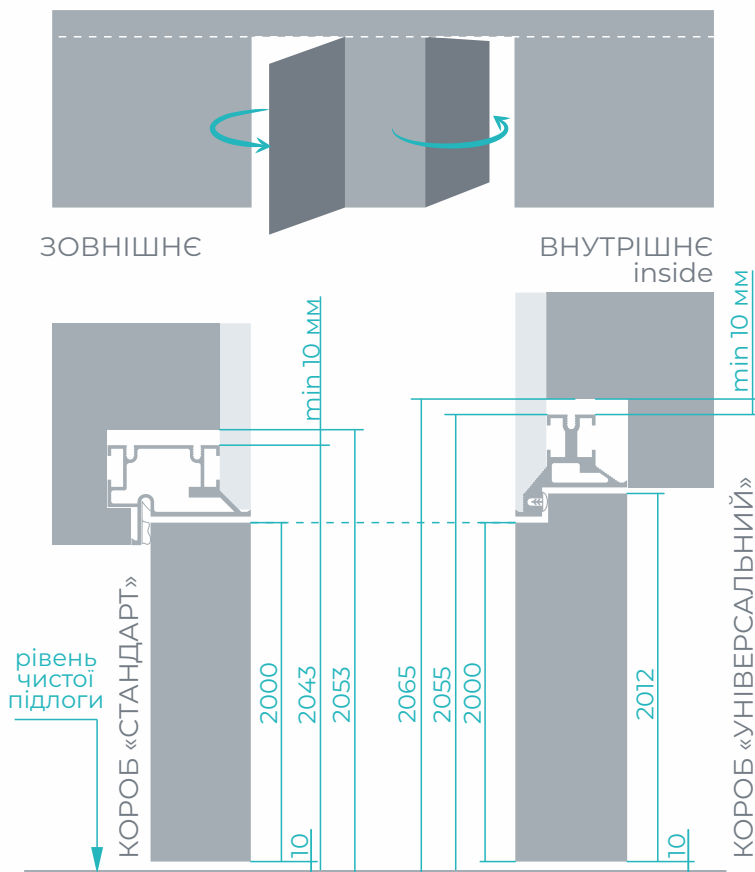

## приховані двері

### ◇ SD LIGHT КОРОБ «УНІВЕРСАЛЬНИЙ» 45мм

алюмінієвий каркас полотна внутрішнього відкриття

ГАБАРИТИ	ВИСОТА ММ	ШИРИНА ММ		
		686	786	886
ОТВІР	2065	686	786	886
БЛОК	2055	666	766	866
ПОЛОТНО	2000	600	700	800
	2012			

## Двері різного типу відкриття, розташовані поруч

Щоб двері, з різним типом відкриття (на себе та від себе), що розташовані поруч, були на однаковому рівні, необхідно передбачити різницю за висотою дверної коробки 12мм.