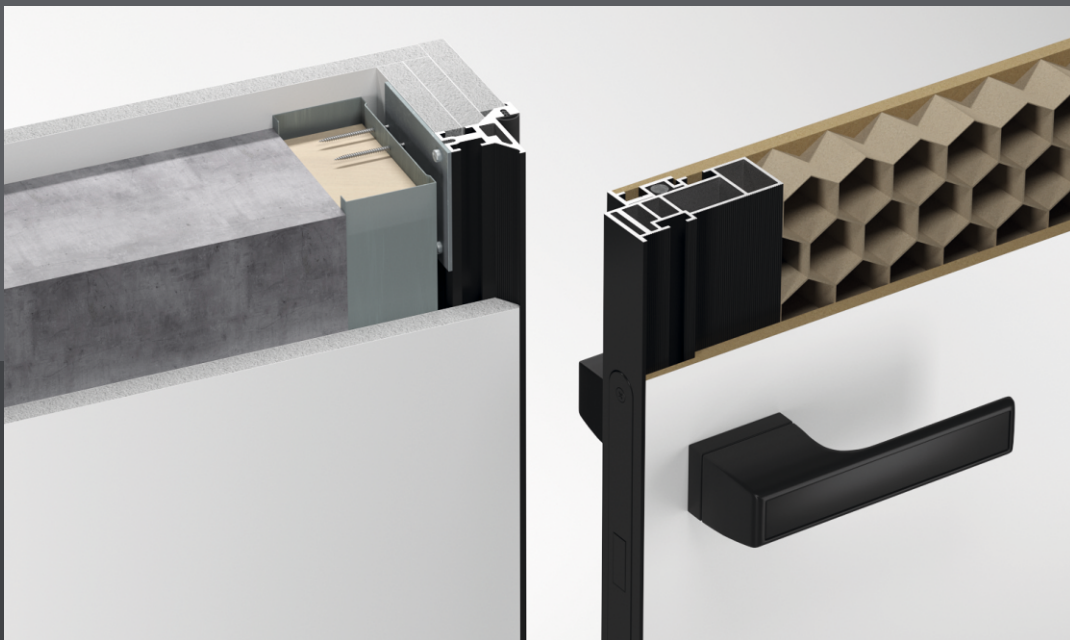

SecretDoors®
by ET Group

НОВИНКА
2023

BLACK EDITION

Грунтовані двері складської програми "SecretDoors" з полімерним фарбуванням алюмінієвого профілю короба та каркаса полотна в **чорний** колір по палітрі RAL 9005.

Магнітний механізм
AGB Mediana Polaris WC

Ущільнювач

Монтажні пластини

Відкривання тільки зовнішнє

- товщина декоративного шару, при оздобленні дверей не повинна перевищувати 0,5 - 0,7 мм
- виробник лише за собою право вносити зміни в конструктив і комплектацию з метою покращення продукції
- у всіх дверних блоках встановлюється стабілізатор геометрії полотна, крім 40-х полотен з алюмінієвим каркасом в коробі «Стандарт»

ГАБАРИТИ	ВИСОТА		ШИРИНА		
	ММ		ММ		
ОТВІР	2053	2153	686	786	886
БЛОК	2043	2143	666	766	866
	2000	2100			
ПОЛОТНО	2000	2100	600	700	800

АЛЮМІНІЄВИЙ КОРОБ

45ММ УНІВЕРСАЛ

BLACK
EDITION

щитові полотна

алюмінієві полотна

переваги дверей SD Black Edition

Дверний блок у зібраному вигляді

Сертифікат якості

Поліуретановий ґрунт

Зварна конструкція полотна

Італійська фурнітура

Зроблено в Україні

Гарантія 2 роки