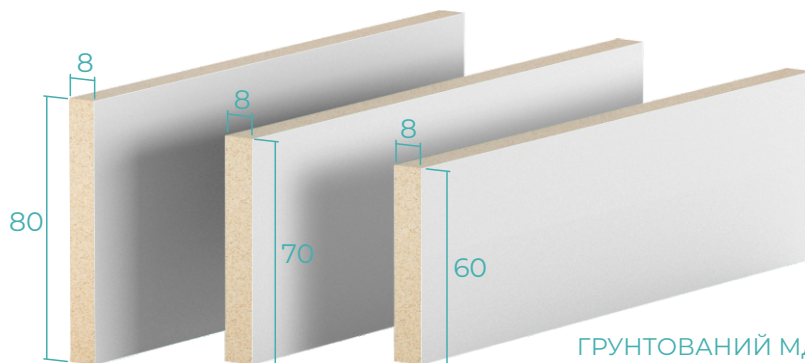

Відкривання зовнішнє

Відкривання внутрішнє (inside)

ПРИХОВАНІЙ ПЛІНТУС

КОМПЛЕКТАЦІЯ ПРИХОВАНОГО ПЛІНТУСА

◇ АЛЮМІНІЄВА ОСНОВА
Довжина планки 2 метра

◇ ВСТАВКА ПРИХОВАНОГО ПЛІНТУСА
Довжина планки 2 метра

ГРУНТОВАНИЙ МДФ,
ВИСОТЮ 60, 70 або 80мм