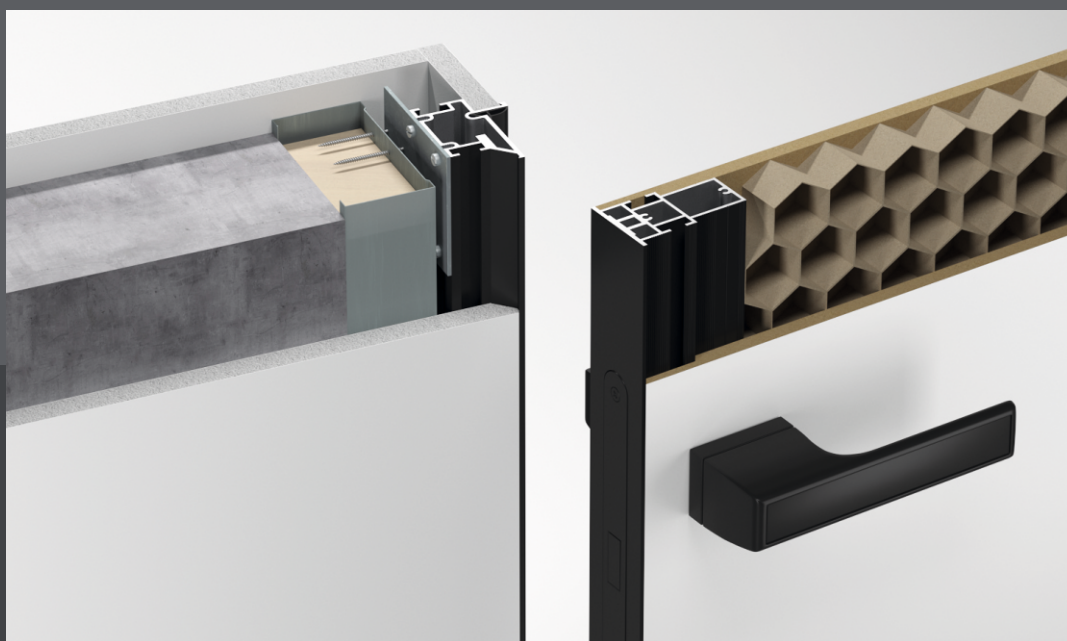

SecretDoors®
by ET Group

НОВИНКА
2023

BLACK EDITION

Грунтовані двері складської програми "SecretDoors" з полімерним фарбуванням алюмінієвого профілю короба та каркаса полотна в **чорний** колір по палітрі RAL 9005.

BLACK
EDITION

АЛЮМІНІЄВИЙ КОРОБ СТАНДАРТ 40ММ

ГАБАРИТИ	ВИСОТА ММ		ШИРИНА ММ		
	ОТВІР	2053	2153	686	786
БЛОК	2043	2143	666	766	866
	2000	2100	600	700	800

щитові полотна

алюмінієві полотна

комплектация

Приховані завіси
Anselmi 505

Магнітний механізм
AGB Mediana Polaris WC

Ущільнювач

Монтажні пластини

Відкривання тільки зовнішнє

- товщина декоративного шару, при оздобленні дверей не повинна перевищувати 0,5 - 0,7 мм
- виробник лише за собою право вносити зміни в конструктив і комплектацию з метою покращення продукції
- у всіх дверних блоках встановлюється стабілізатор геометрії полотна, крім 40-х полотен з алюмінієвим каркасом в коробі «Стандарт»

переваги дверей SD Black Edition

Дверний блок у зібраному вигляді

Сертифікат якості

Поліуретановий ґрунт

Зварна конструкція полотна

Італійська фурнітура

Зроблено в Україні

Гарантія 2 роки