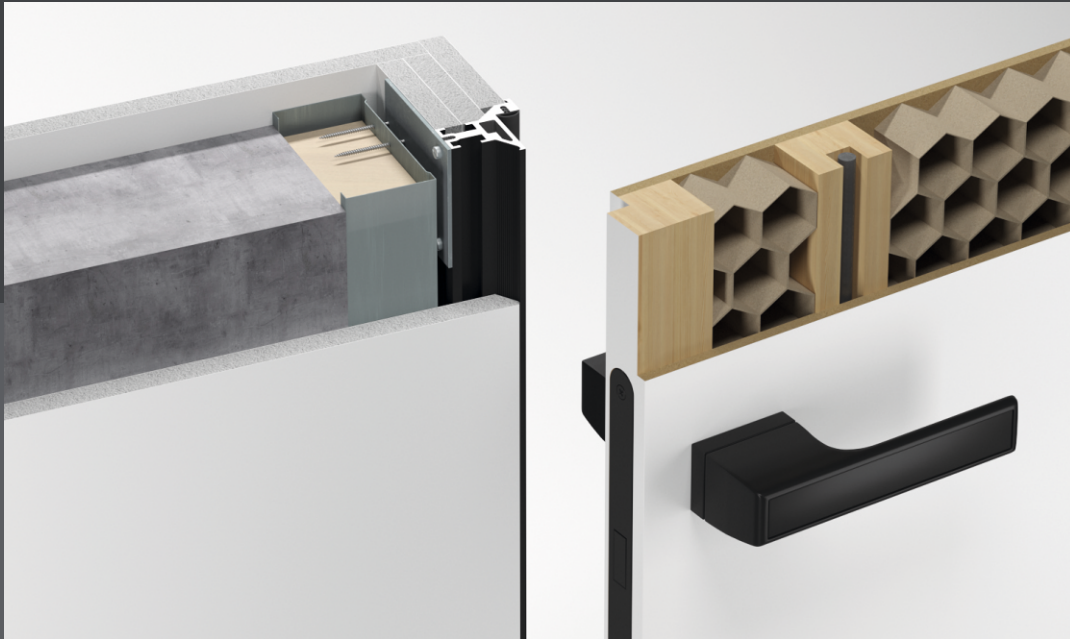

SecretDoors®
by ET Group

НОВИНКА
2023

BLACK EDITION

Грунтовані двері складської програми "SecretDoors" з полімерним фарбуванням алюмінієвого профілю короба та каркаса полотна в **чорний** колір по палітрі RAL 9005.

Магнітний механізм
AGB Mediana Polaris WC

Ущільнювач

Монтажні пластини

Відкривання тільки зовнішнє

- товщина декоративного шару, при оздобленні дверей не повинна перевищувати 0,5 - 0,7 мм
- виробник лише за собою право вносити зміни в конструктив і комплектацию з метою покращення продукції
- у всіх дверних блоках встановлюється стабілізатор геометрії полотна, крім 40-х полотен з алюмінієвим каркасом в коробі «Стандарт»

ГАБАРИТИ	ВИСОТА		ШИРИНА		
	ММ		ММ		
ОТВІР	2053	2153	686	786	886
БЛОК	2043	2143	666	766	866
	2000	2100			
ПОЛОТНО	2000	2100	600	700	800

АЛЮМІНІЄВИЙ КОРОБ

45ММ УНІВЕРСАЛ

BLACK
EDITION

щитові полотна

алюмінієві полотна

переваги дверей SD Black Edition

Дверний блок у зібраному вигляді

Сертифікат якості

Поліуретановий ґрунт

Зварна конструкція полотна

Італійська фурнітура

Зроблено в Україні

Гарантія 2 роки