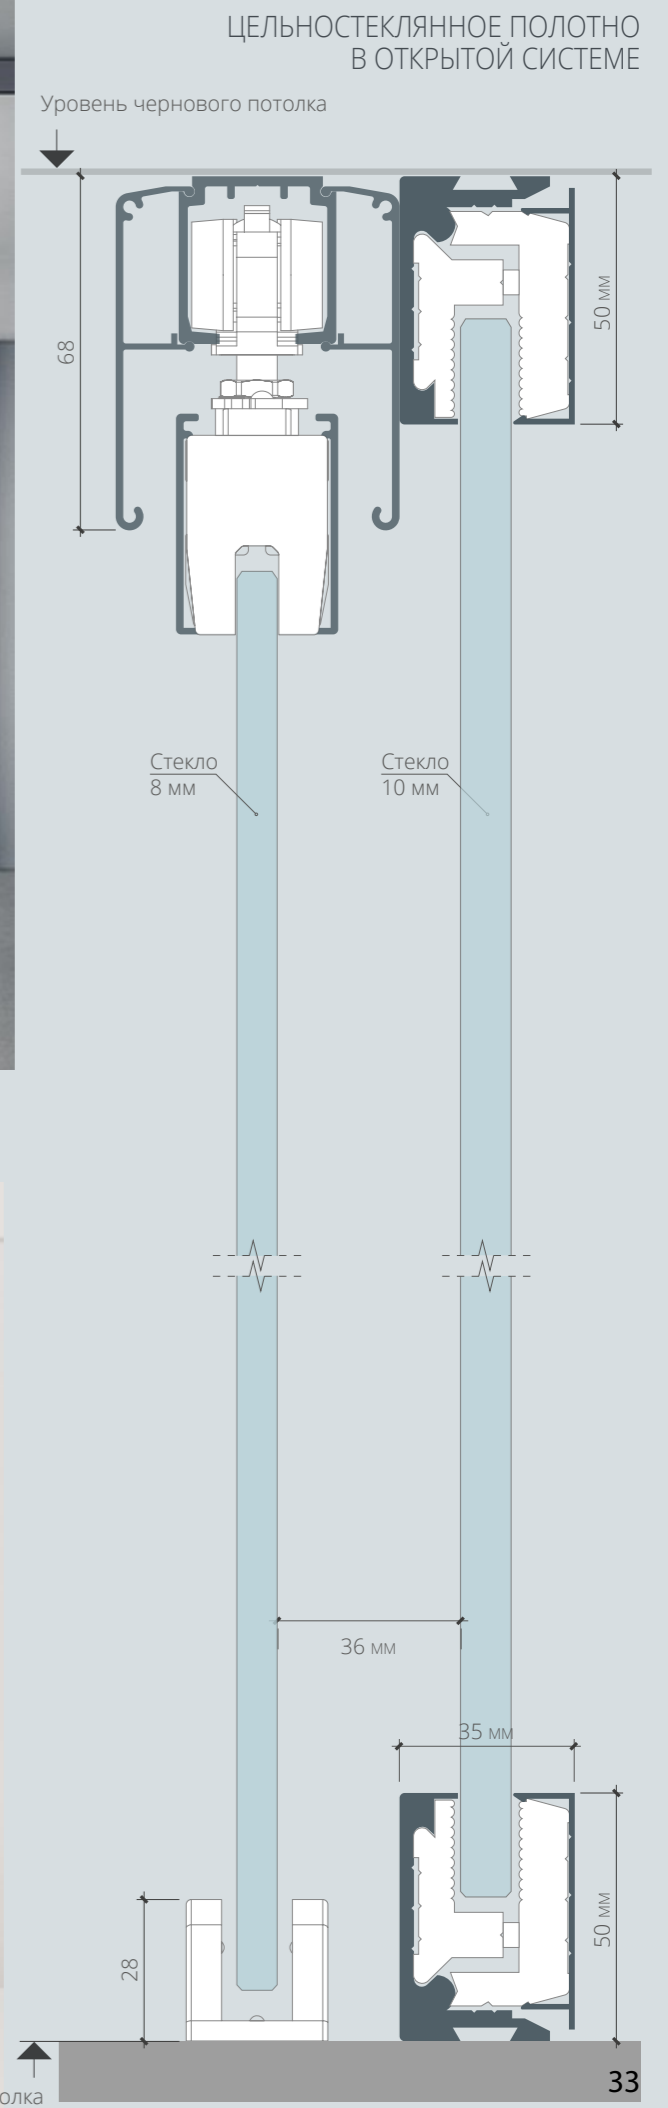

Линейная перегородка

Г - Образная перегородка

С - Образная перегородка

О - Образная перегородка

1 СОЕДИНЕНИЕ 90°

2 СОЕДИНЕНИЕ «Т» - ОБРАЗНОЕ

3 СОЕДИНЕНИЕ «X» - ОБРАЗНОЕ

4 ПРИМЫКАНИЕ ПЕРЕГОРОДКИ К СТЕНЕ

ЦЕЛЬНОСТЕКЛЯННОЕ ПОЛОТНО
В ОТКРЫТОЙ СИСТЕМЕ

Перегородка
с цельностеклянной
раздвижной системой

Система Hafele SLIDO CLASSIC - L

Система Hafele SLIDO CLASSIC - L

1. ПОЛОТНО В ПРОФИЛЕ ALU1

2. ПОЛОТНО В ПРОФИЛЕ ALU2
СО ШПРОСАМИ