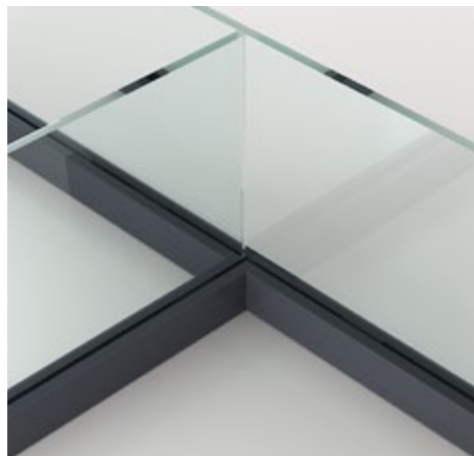

3. ЦЕЛЬНОСТЕКЛЯННОЕ ПОЛОТНО
В КОРОБЕ

4. ЦЕЛЬНОСТЕКЛЯННОЕ ПОЛОТНО
БЕЗ КОРОБА

ANODIZED

BRONZE

BROWN

WHITE

GRAPHITE

RAL COLOR