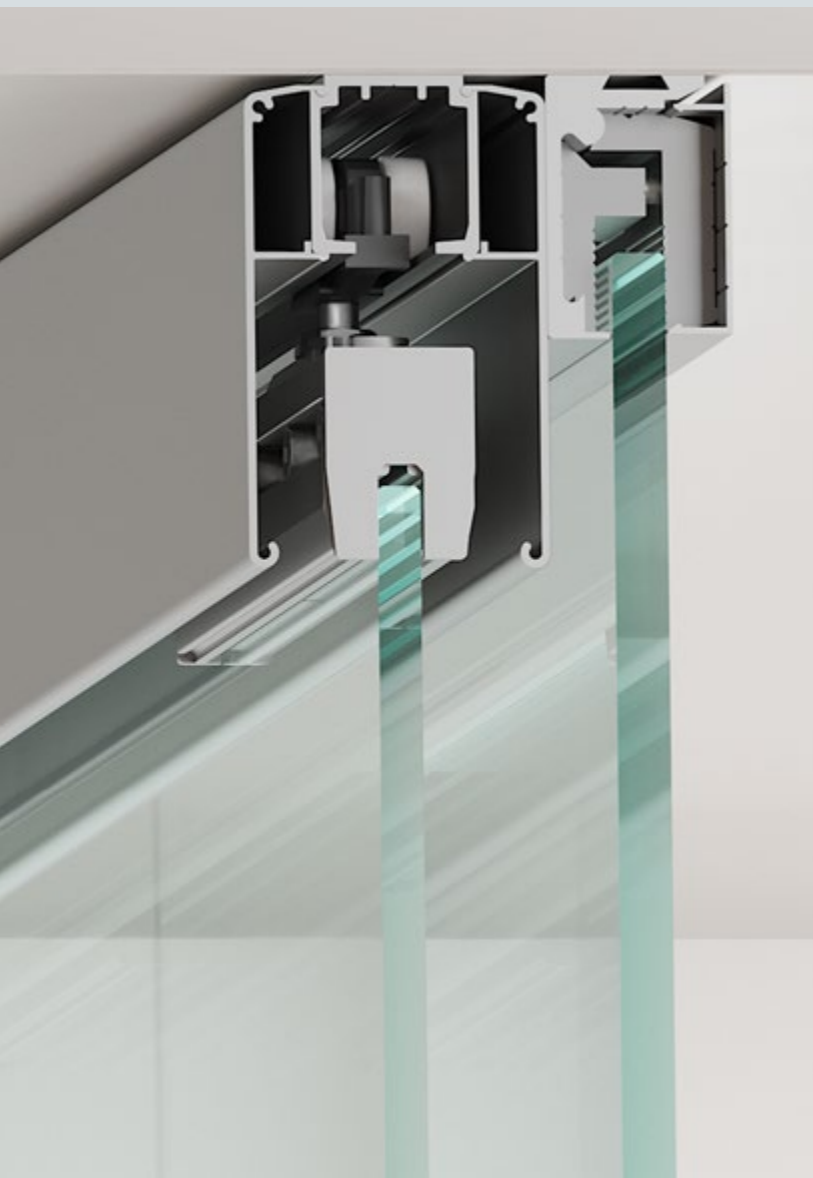

ЦЕЛЬНОСТЕКЛЯННОЕ ПОЛОТНО
В ОТКРЫТОЙ СИСТЕМЕ

Перегородка
с цельностеклянной
раздвижной системой

Система Hafele SLIDO CLASSIC - L

Система Hafele SLIDO CLASSIC - L

1. ПОЛОТНО В ПРОФИЛЕ ALU1

2. ПОЛОТНО В ПРОФИЛЕ ALU2
СО ШПРОСАМИ