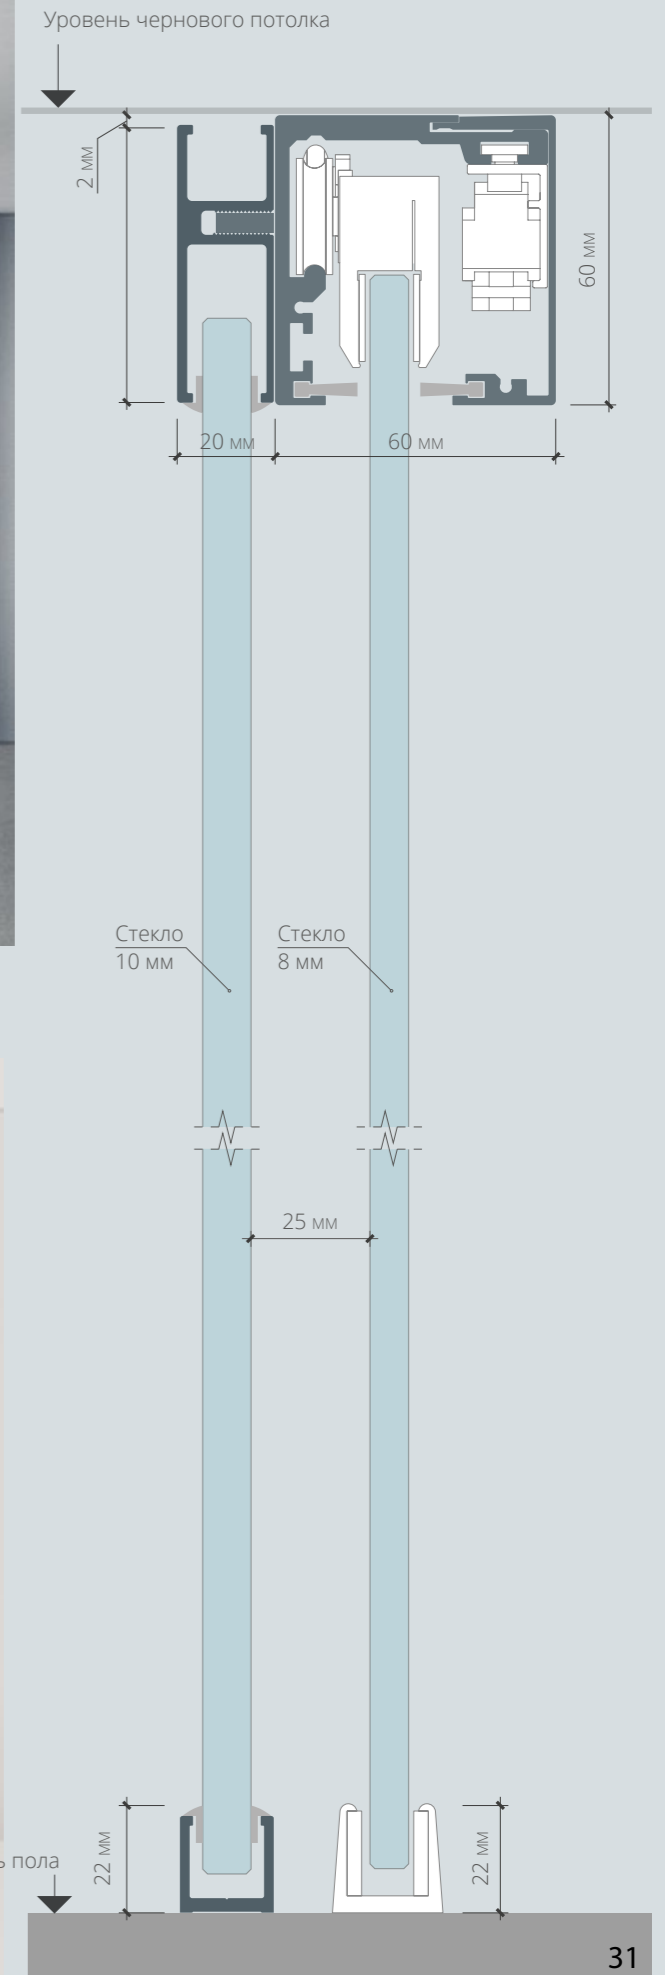

Линейная перегородка

Г - Образная перегородка

С - Образная перегородка

О - Образная перегородка

1 СОЕДИНЕНИЕ 90°

2 СОЕДИНЕНИЕ «Т» - ОБРАЗНОЕ

3 СОЕДИНЕНИЕ «X» - ОБРАЗНОЕ

4 ПРИМЫКАНИЕ ПЕРЕГОРОДКИ К СТЕНЕ

Перегородка
с раздвижной системой

Система Hafele SLIDO CLASSIC - I

Система Hafele SLIDO CLASSIC - I

**Перегорodka
с цельностеклянной
раздвижной системой**

Система Hafele SLIDO CLASSIC - F

Система Hafele SLIDO CLASSIC - F

ЦЕЛЬНОСТЕКЛЯННОЕ ПОЛОТНО
В ОТКРЫТОЙ СИСТЕМЕ

Перегородка
с цельностеклянной
раздвижной системой

Система Hafele SLIDO CLASSIC - L

Система Hafele SLIDO CLASSIC - L

1. ПОЛОТНО В ПРОФИЛЕ ALU1

2. ПОЛОТНО В ПРОФИЛЕ ALU2
СО ШПРОСАМИ