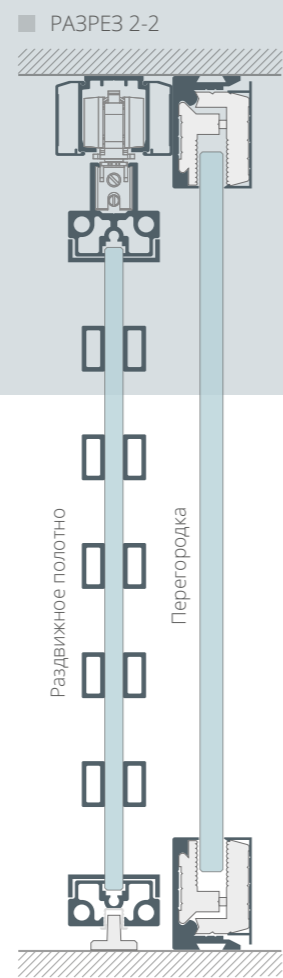

Линейная перегородка

Г - Образная перегородка

С - Образная перегородка

О - Образная перегородка

1 СОЕДИНЕНИЕ 90°

2 СОЕДИНЕНИЕ «Т» - ОБРАЗНОЕ

3 СОЕДИНЕНИЕ «X» - ОБРАЗНОЕ

4 ПРИМЫКАНИЕ ПЕРЕГОРОДКИ К СТЕНЕ

ЦЕЛЬНОСТЕКЛЯННОЕ ПОЛОТНО
В ОТКРЫТОЙ СИСТЕМЕ

Перегородка
с цельностеклянной
раздвижной системой

Система Hafele SLIDO CLASSIC - L

Система Hafele SLIDO CLASSIC - L

1. ПОЛОТНО В ПРОФИЛЕ ALU1

2. ПОЛОТНО В ПРОФИЛЕ ALU2
СО ШПРОСАМИ

3. ЦЕЛЬНОСТЕКЛЯННОЕ ПОЛОТНО
В КОРОБЕ

4. ЦЕЛЬНОСТЕКЛЯННОЕ ПОЛОТНО
БЕЗ КОРОБА

ANODIZED

BRONZE

BROWN

WHITE

GRAPHITE

RAL COLOR