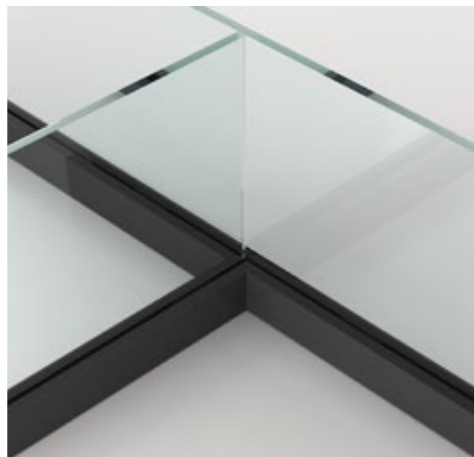

3. ЦЕЛЬНОСТЕКЛЯННОЕ ПОЛОТНО
В КОРОБЕ

4. ЦЕЛЬНОСТЕКЛЯННОЕ ПОЛОТНО
БЕЗ КОРОБА

ANODIZED

BRONZE

BROWN

WHITE

GRAPHITE

RAL COLOR