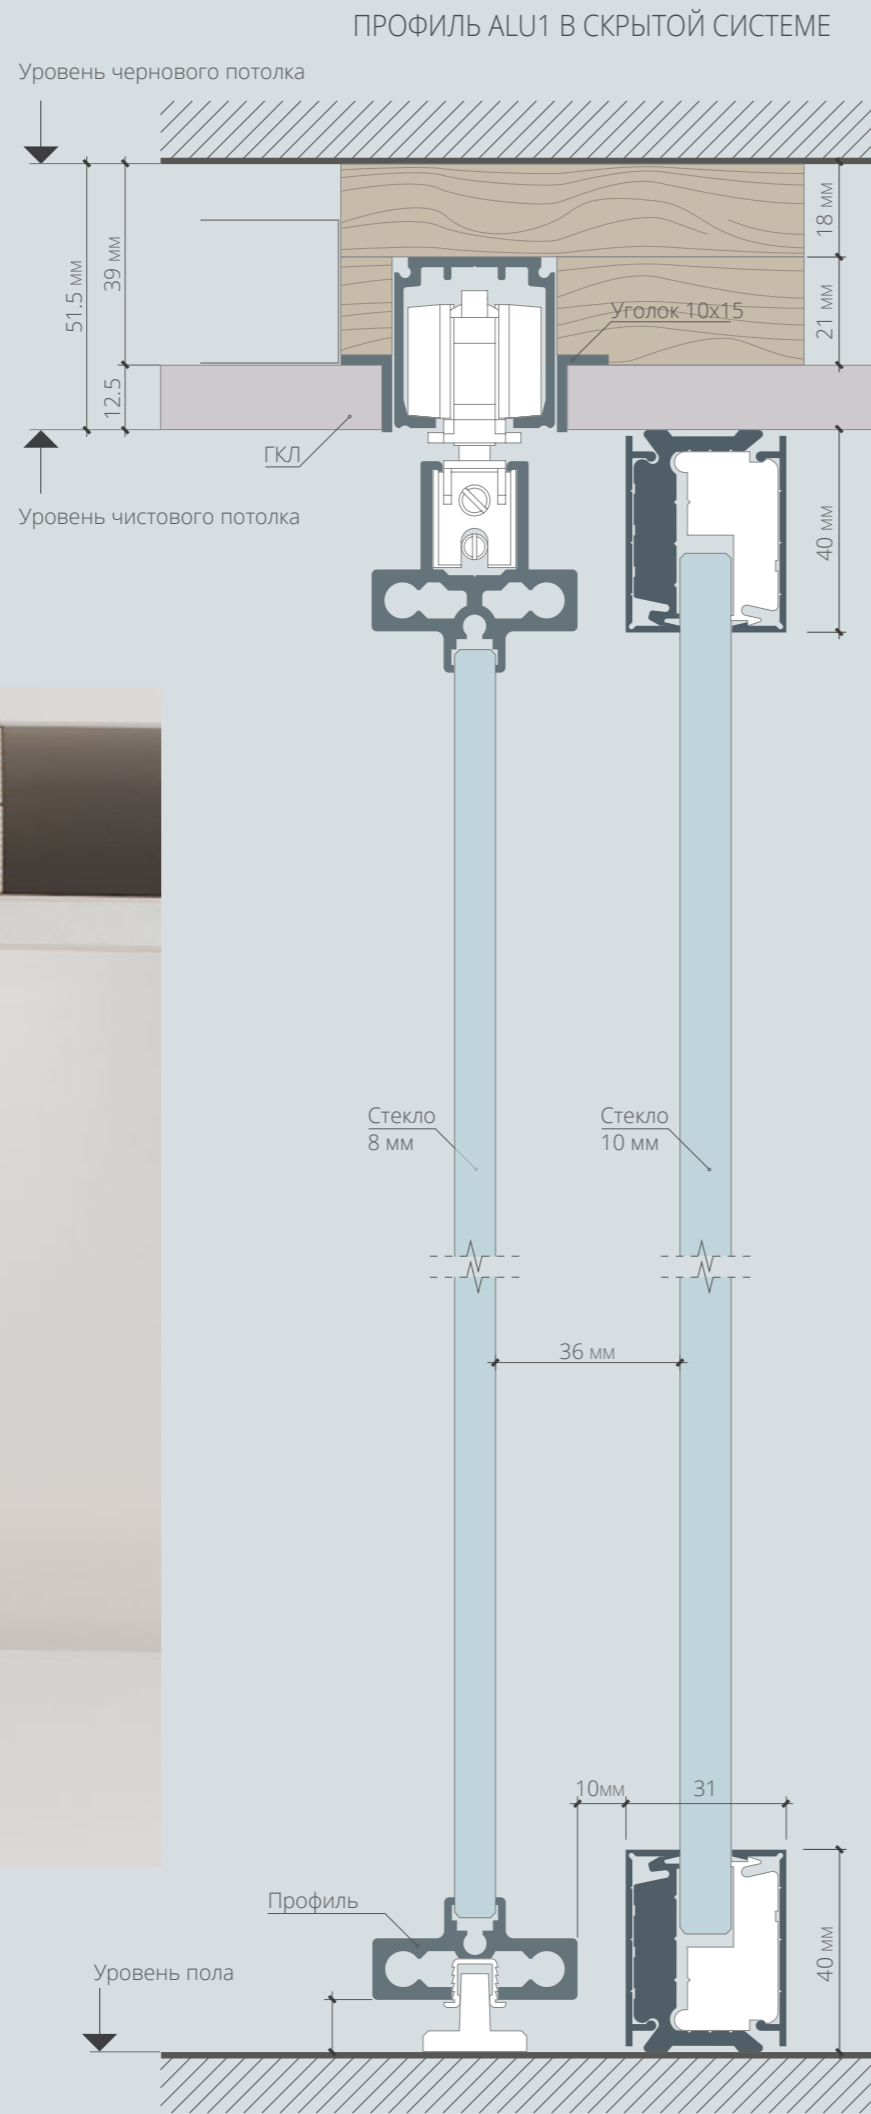

Линейная перегородка

Г - Образная перегородка

С - Образная перегородка

О - Образная перегородка

1 СОЕДИНЕНИЕ 90°

2 СОЕДИНЕНИЕ «Т» - ОБРАЗНОЕ

3 СОЕДИНЕНИЕ «X» - ОБРАЗНОЕ

4 ПРИМЫКАНИЕ ПЕРЕГОРОДКИ К СТЕНЕ

О - ОБРАЗНАЯ ПЕРЕГОРОДКА С РАЗДВИЖНЫМИ / РАСПАШНЫМИ СИСТЕМАМИ

ДВЕРНОЕ ПОЛОТНО С ФРАМУГОЙ

ГОРИЗОНТАЛЬНЫЙ РАЗРЕЗ

ВЕРТИКАЛЬНЫЙ РАЗРЕЗ

Перегорodka
с раздвижной системой

Система Hafele SLIDO CLASSIC - I

Система Hafele SLIDO CLASSIC - I