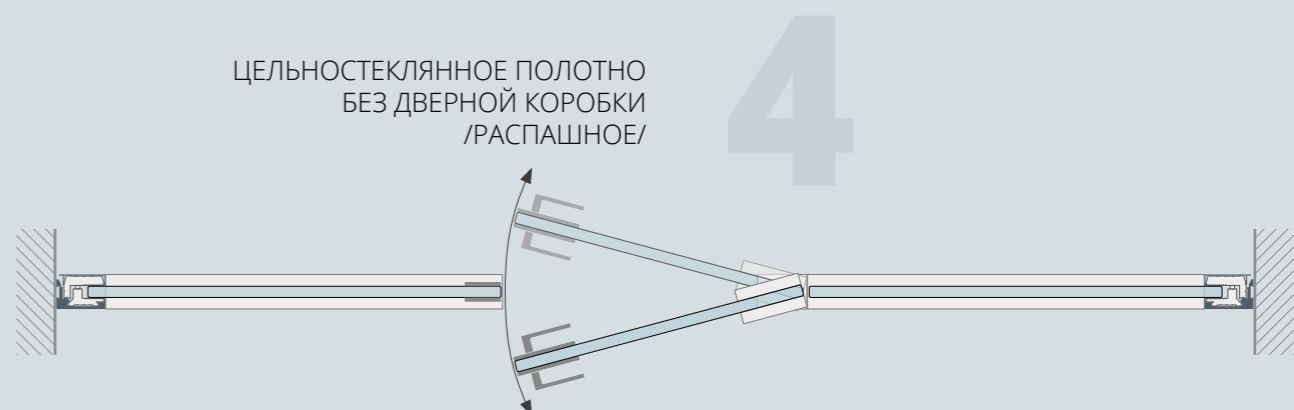

ЦЕЛЬНОСТЕКЛЯННОЕ ПОЛОТНО
В ОТКРЫТОЙ СИСТЕМЕ

Перегородка
с цельностеклянной
раздвижной системой

Система Hafele SLIDO CLASSIC - L

Система Hafele SLIDO CLASSIC - L

1. ПОЛОТНО В ПРОФИЛЕ ALU1

2. ПОЛОТНО В ПРОФИЛЕ ALU2
СО ШПРОСАМИ