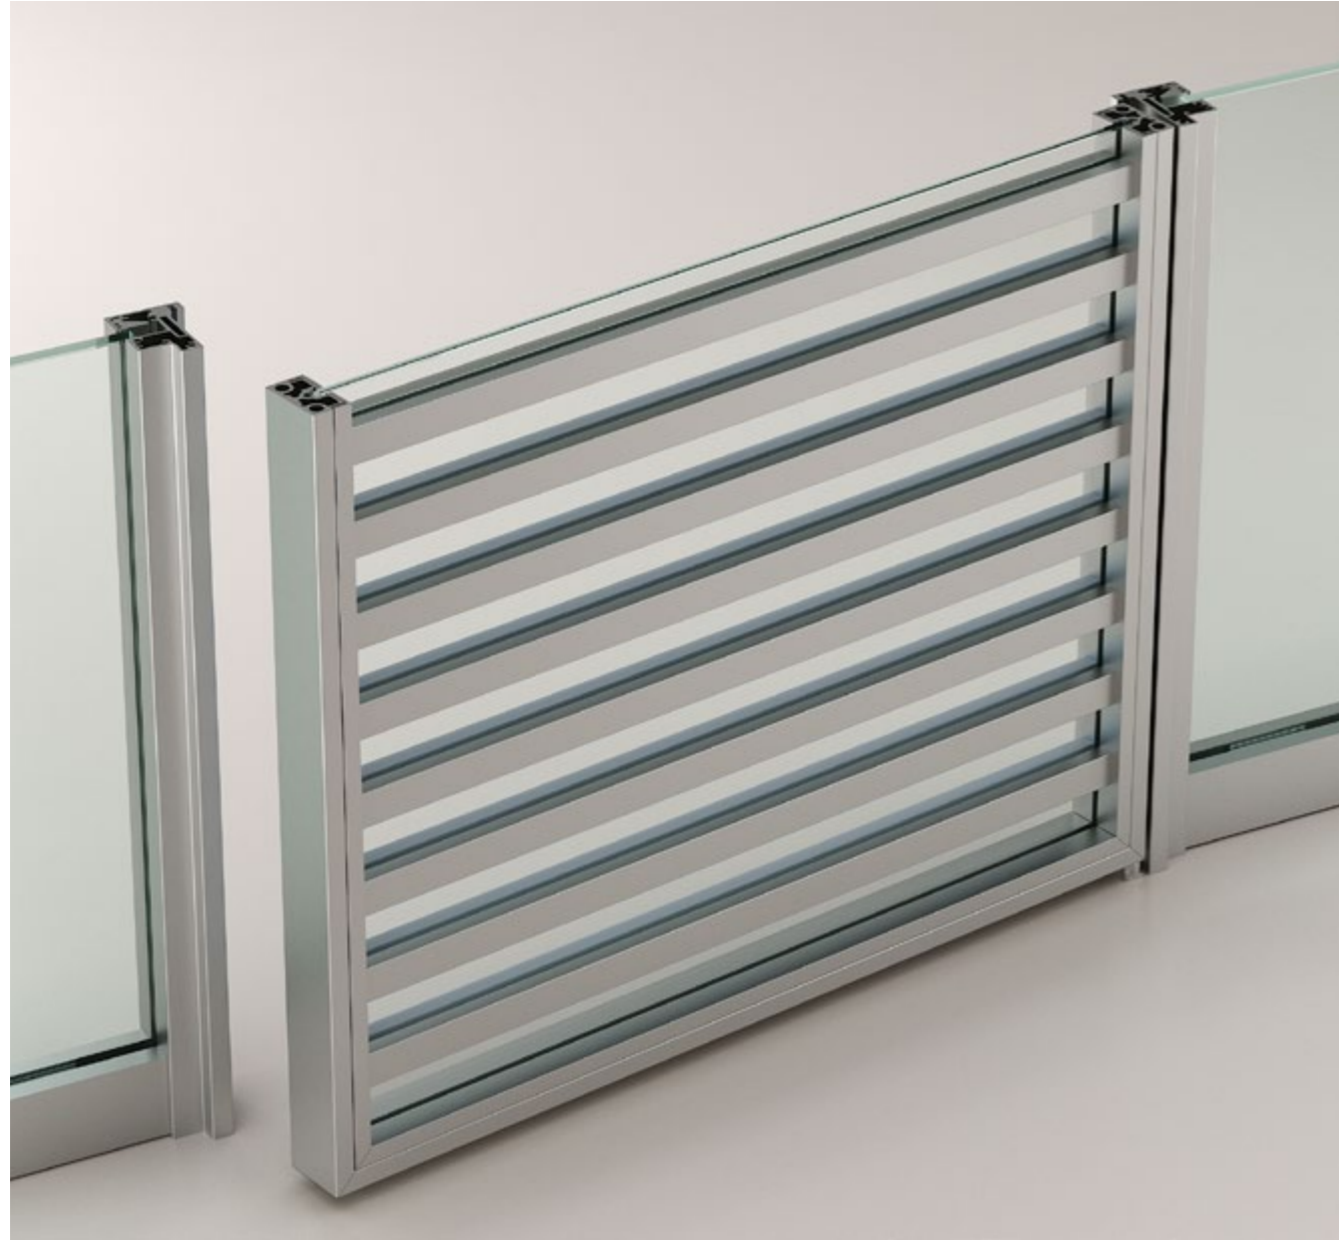

ЦЕЛЬНОСТЕКЛЯННОЕ ПОЛОТНО
В ОТКРЫТОЙ СИСТЕМЕ

Перегородка
с цельностеклянной
раздвижной системой

Система Hafele SLIDO CLASSIC - L

Система Hafele SLIDO CLASSIC - L

1. ПОЛОТНО В ПРОФИЛЕ ALU1

2. ПОЛОТНО В ПРОФИЛЕ ALU2
СО ШПРОСАМИ