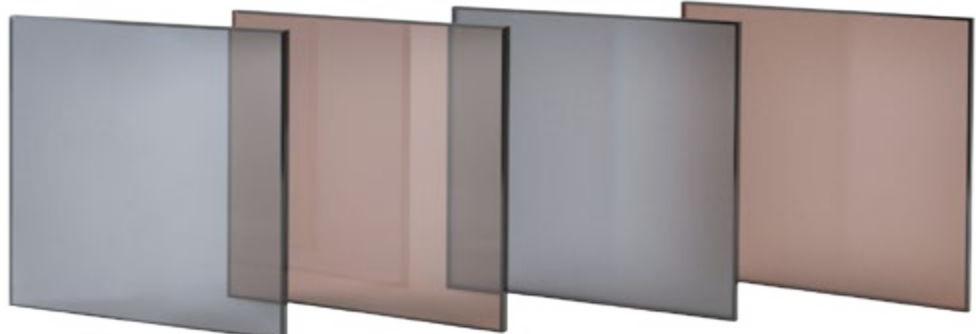

СТЕКЛО ТОНИРОВАННОЕ В МАССЕ 6/8/10 ММ

ГРАФИТ

БРОНЗА

ГРАФИТ
САТИН

БРОНЗА
САТИН