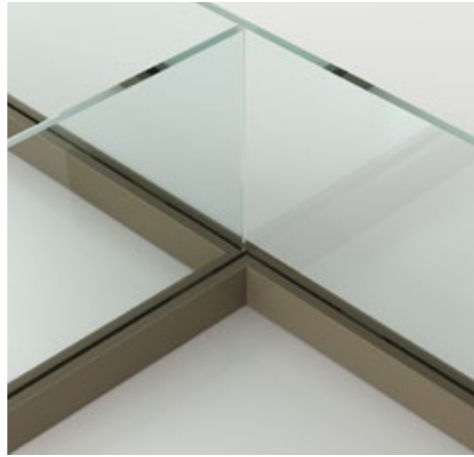

3. ЦЕЛЬНОСТЕКЛЯННОЕ ПОЛОТНО
В КОРОБЕ

4. ЦЕЛЬНОСТЕКЛЯННОЕ ПОЛОТНО
БЕЗ КОРОБА

ANODIZED

BRONZE

BROWN

WHITE

GRAPHITE

RAL COLOR