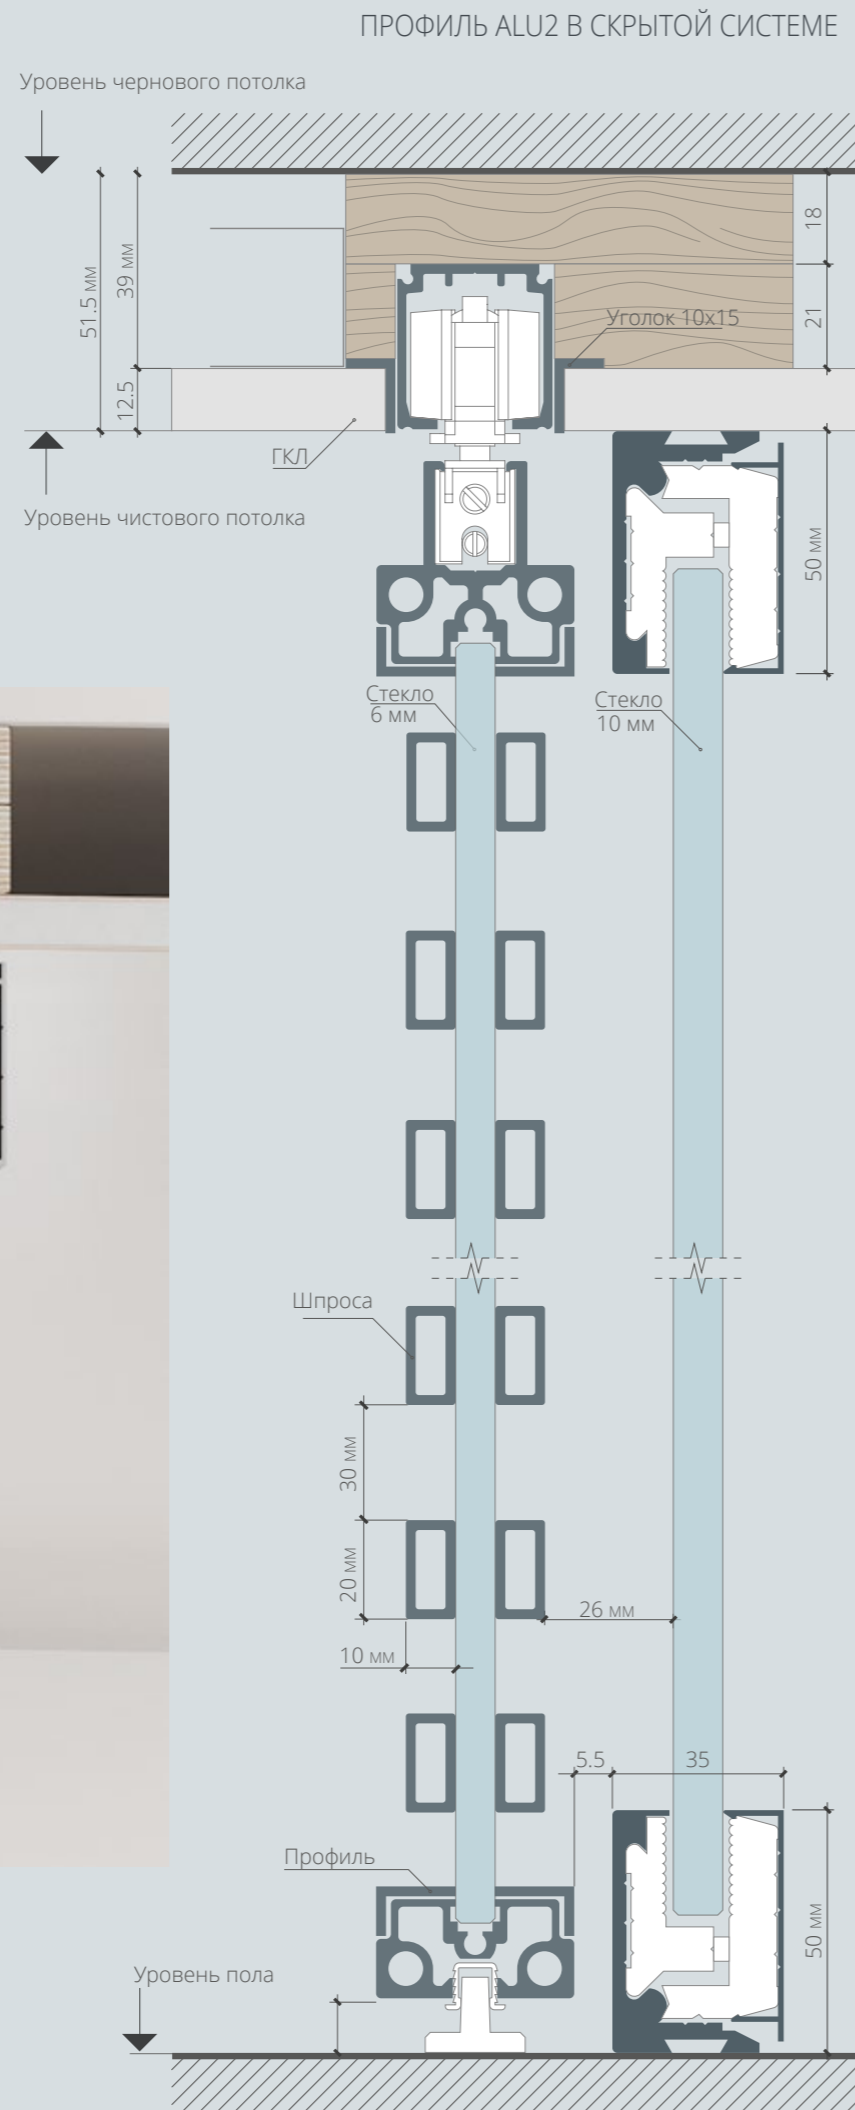

Перегородка
с раздвижной системой

Система Hafele SLIDO CLASSIC - I