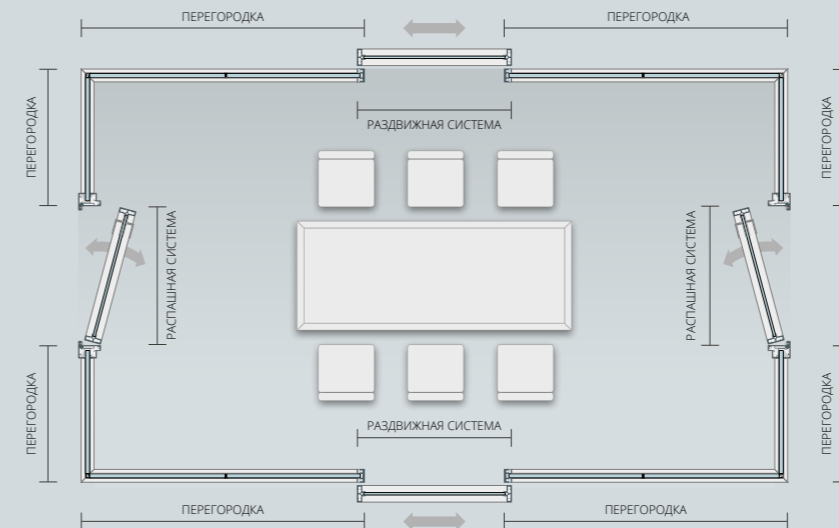

Линейная перегородка

Г - Образная перегородка

С - Образная перегородка

О - Образная перегородка

1 СОЕДИНЕНИЕ 90°

2 СОЕДИНЕНИЕ «Т» - ОБРАЗНОЕ

3 СОЕДИНЕНИЕ «X» - ОБРАЗНОЕ

4 ПРИМЫКАНИЕ ПЕРЕГОРОДКИ К СТЕНЕ

3. УЗЕЛ ДВЕРНОГО ПОЛОТНА И ПЕРЕГОРОДКИ

С - ОБРАЗНАЯ ГЛУХАЯ ПЕРЕГОРОДКА

4. УЗЕЛ СТЫКОВКИ ПЕРЕГОРОДКИ К СТЕНЕ

С - ОБРАЗНАЯ ПЕРЕГОРОДКА С РАЗДВИЖНЫМИ / РАСПАШНЫМИ СИСТЕМАМИ

5. УЗЕЛ ДВЕРНОГО ПОЛОТНА И ПЕРЕГОРОДКИ

О - ОБРАЗНАЯ ПЕРЕГОРОДКА С РАЗДВИЖНЫМИ / РАСПАШНЫМИ СИСТЕМАМИ

ДВЕРНОЕ ПОЛОТНО С ФРАМУГОЙ

ГОРИЗОНТАЛЬНЫЙ РАЗРЕЗ

ВЕРТИКАЛЬНЫЙ РАЗРЕЗ

Перегорodka
с раздвижной системой

Система Hafele SLIDO CLASSIC - I

Система Hafele SLIDO CLASSIC - I