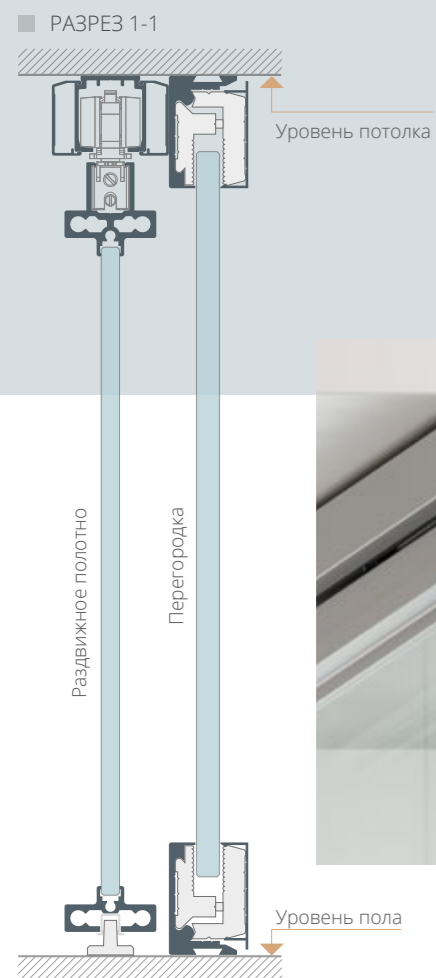

ЦЕЛЬНОСТЕКЛЯННОЕ ПОЛОТНО
В ОТКРЫТОЙ СИСТЕМЕ

Перегородка
с цельностеклянной
раздвижной системой

Система Hafele SLIDO CLASSIC - L

Система Hafele SLIDO CLASSIC - L

1. ПОЛОТНО В ПРОФИЛЕ ALU1

2. ПОЛОТНО В ПРОФИЛЕ ALU2
СО ШПРОСАМИ

3. ЦЕЛЬНОСТЕКЛЯННОЕ ПОЛОТНО
В КОРОБЕ

4. ЦЕЛЬНОСТЕКЛЯННОЕ ПОЛОТНО
БЕЗ КОРОБА

ANODIZED

BRONZE

BROWN

WHITE

GRAPHITE

RAL COLOR