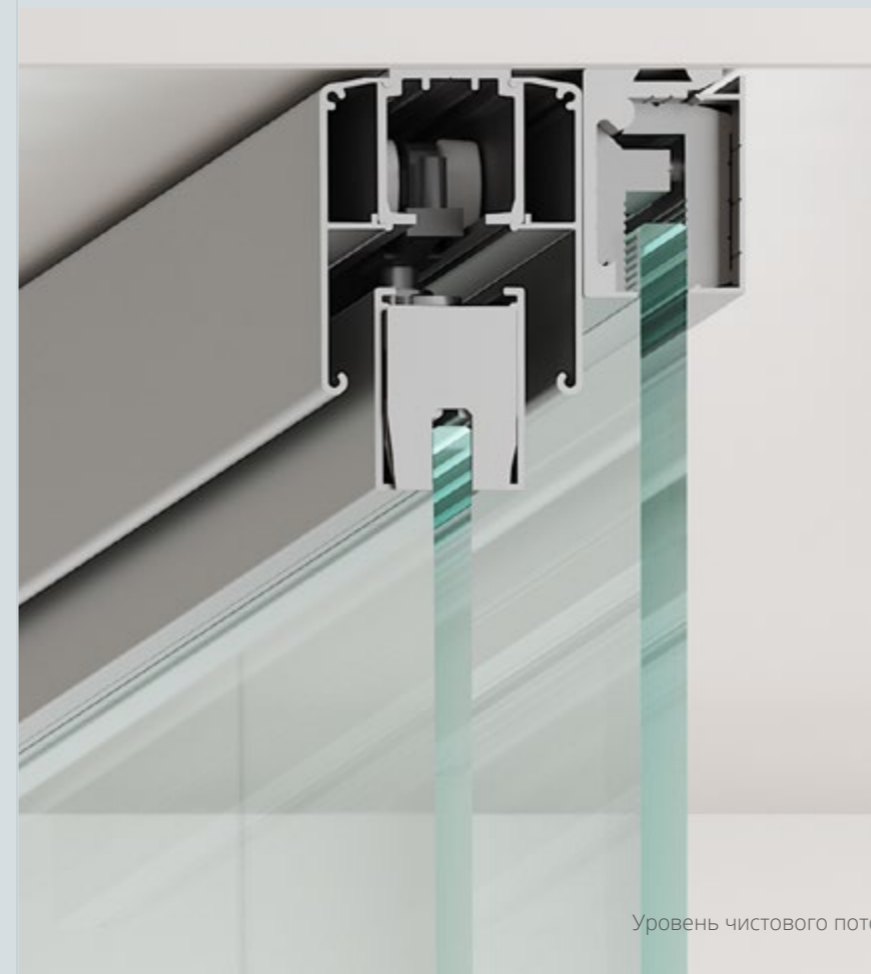

ЦЕЛЬНОСТЕКЛЯННОЕ ПОЛОТНО
В ОТКРЫТОЙ СИСТЕМЕ

Перегородка
с цельностеклянной
раздвижной системой

Система Hafele SLIDO CLASSIC - L

Система Hafele SLIDO CLASSIC - L

1. ПОЛОТНО В ПРОФИЛЕ ALU1

2. ПОЛОТНО В ПРОФИЛЕ ALU2
СО ШПРОСАМИ