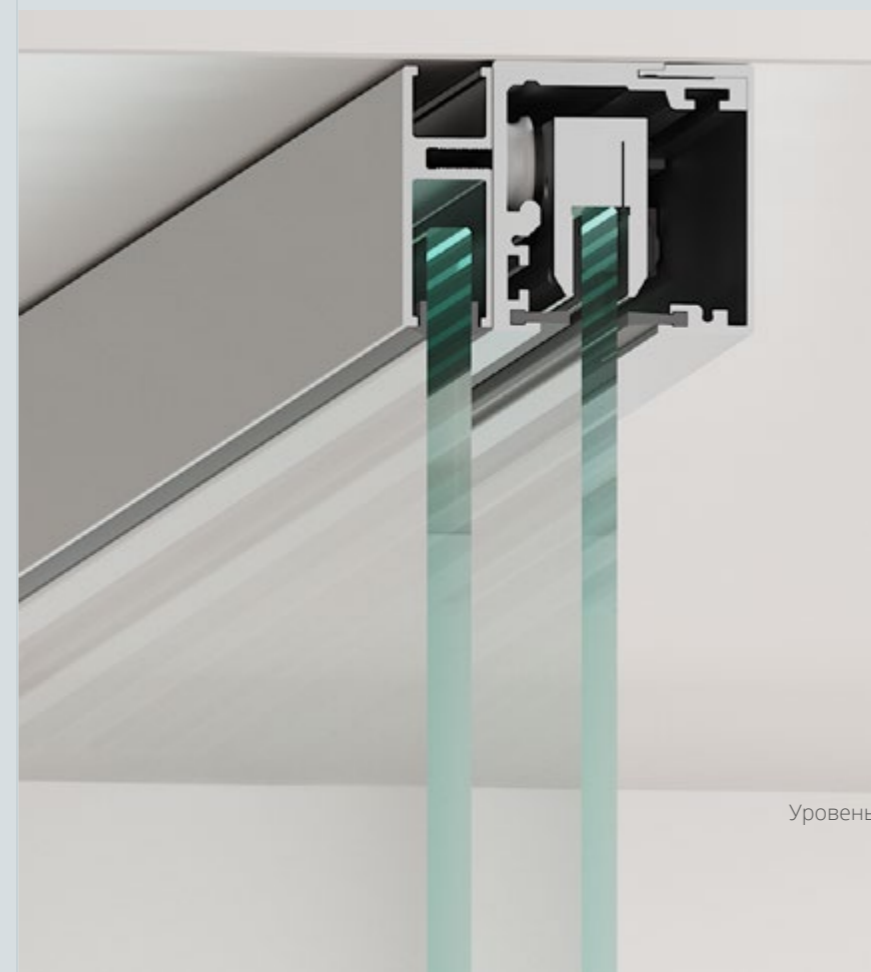

Перегородка
с раздвижной системой

Система Hafele SLIDO CLASSIC - I

Система Hafele SLIDO CLASSIC - I

**Перегорodka
с цельностеклянной
раздвижной системой**

Система Hafele SLIDO CLASSIC - F

Система Hafele SLIDO CLASSIC - F

ЦЕЛЬНОСТЕКЛЯННОЕ ПОЛОТНО
В ОТКРЫТОЙ СИСТЕМЕ

Перегородка
с цельностеклянной
раздвижной системой

Система Hafele SLIDO CLASSIC - L

Система Hafele SLIDO CLASSIC - L

1. ПОЛОТНО В ПРОФИЛЕ ALU1

2. ПОЛОТНО В ПРОФИЛЕ ALU2
СО ШПРОСАМИ