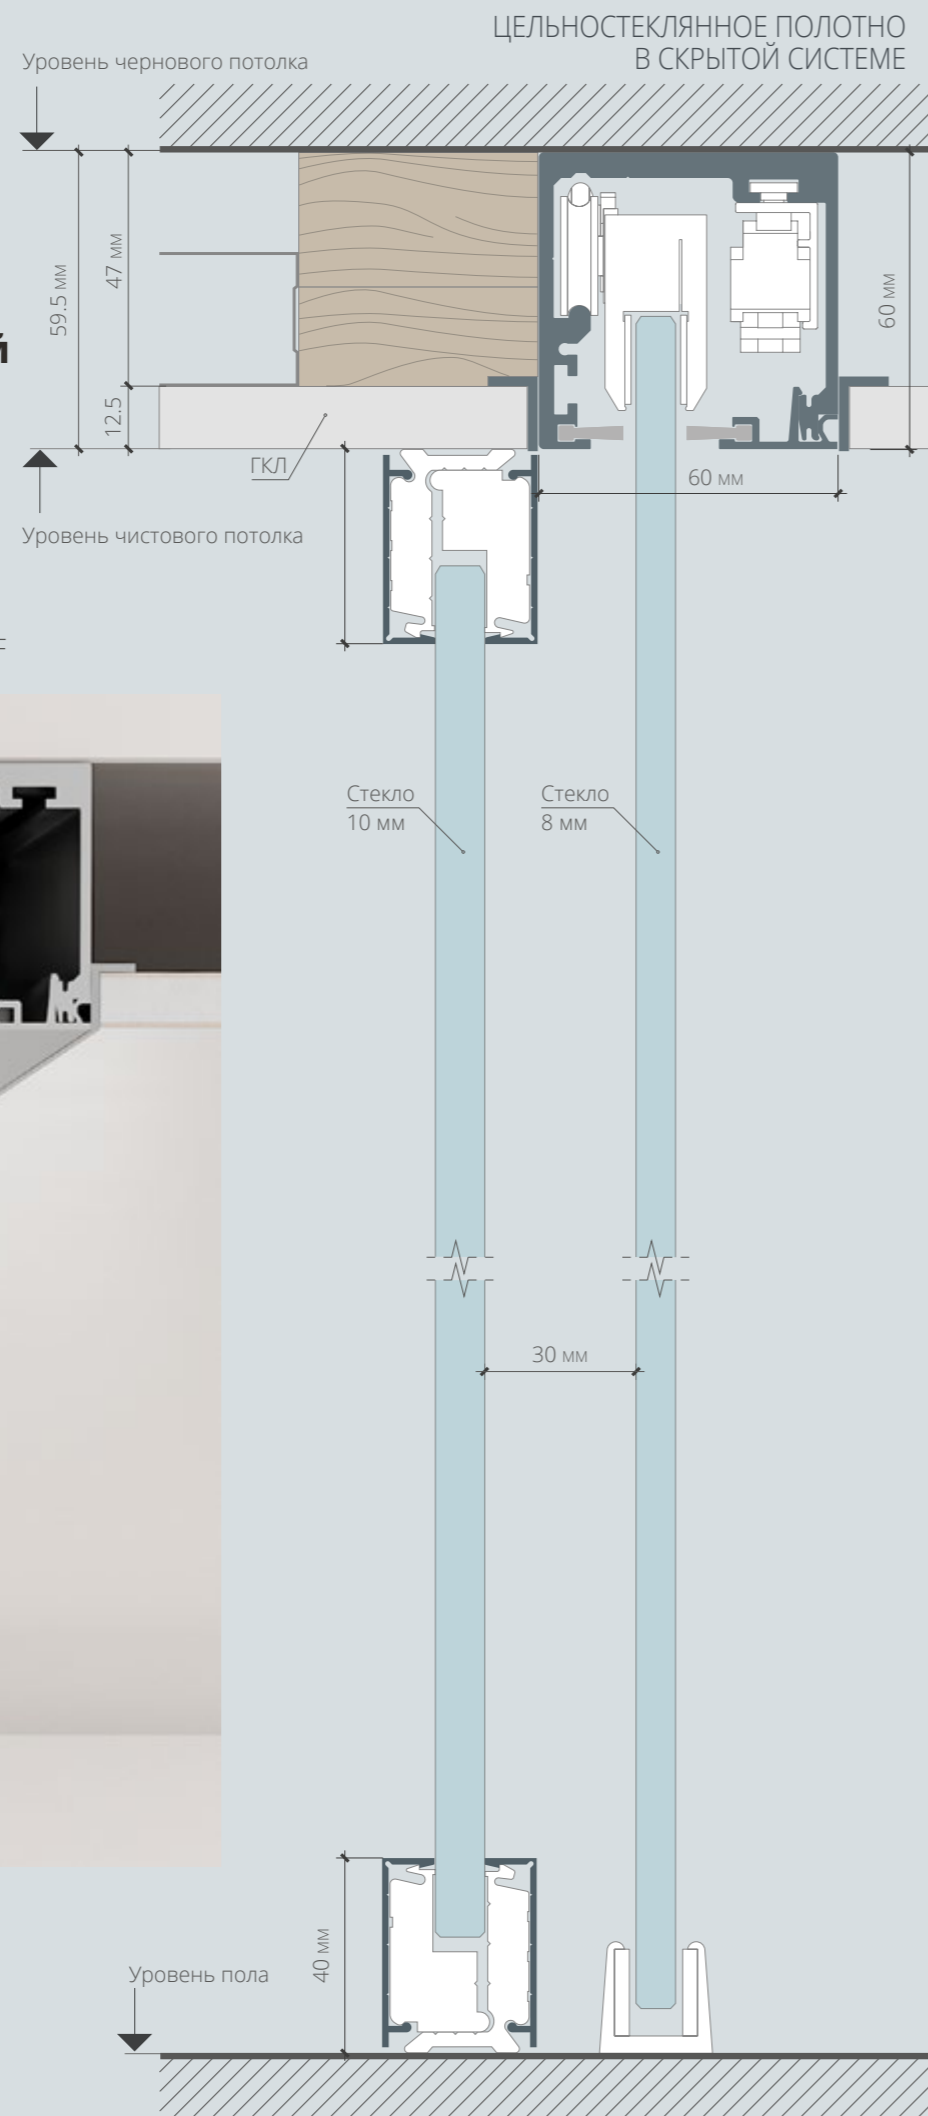

**Перегорodka
с цельностеклянной
раздвижной системой**

Система Hafele SLIDO CLASSIC - F