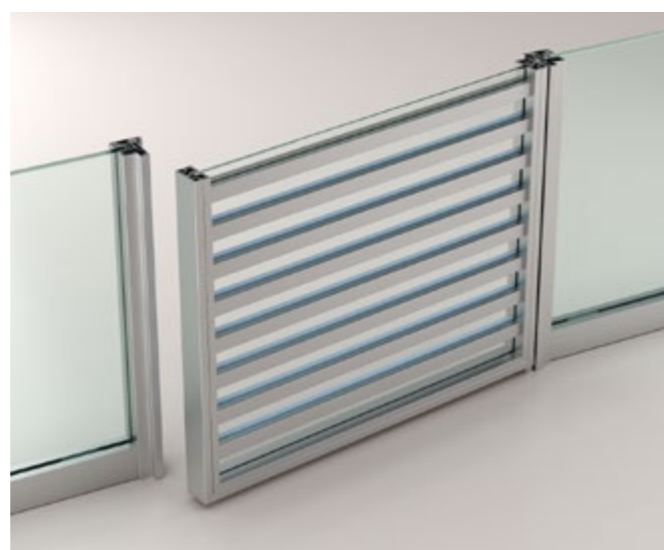

ЦЕЛЬНОСТЕКЛЯННОЕ ПОЛОТНО
В ОТКРЫТОЙ СИСТЕМЕ

Перегородка
с цельностеклянной
раздвижной системой

Система Hafele SLIDO CLASSIC - L

Система Hafele SLIDO CLASSIC - L

1. ПОЛОТНО В ПРОФИЛЕ ALU1

2. ПОЛОТНО В ПРОФИЛЕ ALU2
СО ШПРОСАМИ

3. ЦЕЛЬНОСТЕКЛЯННОЕ ПОЛОТНО
В КОРОБЕ

4. ЦЕЛЬНОСТЕКЛЯННОЕ ПОЛОТНО
БЕЗ КОРОБА

ANODIZED

BRONZE

BROWN

WHITE

GRAPHITE

RAL COLOR