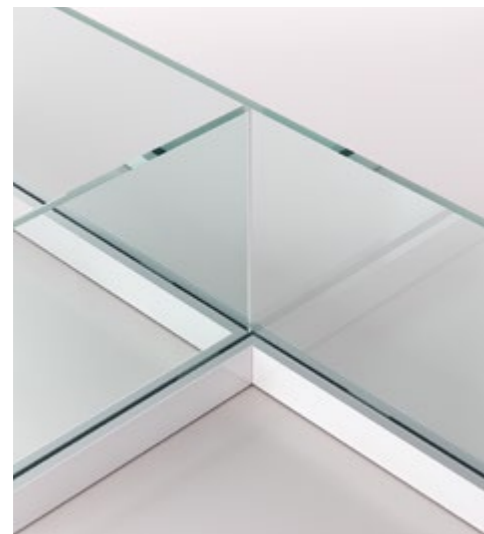

3. ЦЕЛЬНОСТЕКЛЯННОЕ ПОЛОТНО
В КОРОБЕ

4. ЦЕЛЬНОСТЕКЛЯННОЕ ПОЛОТНО
БЕЗ КОРОБА

ANODIZED

BRONZE

BROWN

WHITE

GRAPHITE

RAL COLOR