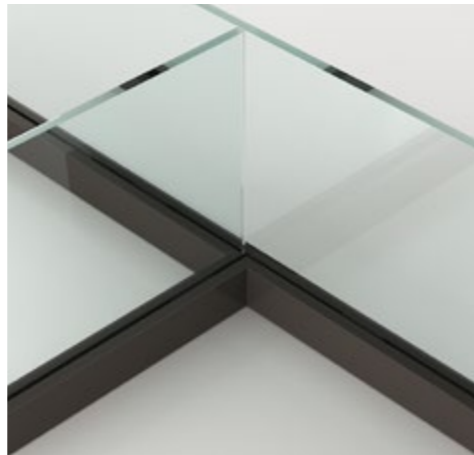

3. ЦЕЛЬНОСТЕКЛЯННОЕ ПОЛОТНО
В КОРОБЕ

4. ЦЕЛЬНОСТЕКЛЯННОЕ ПОЛОТНО
БЕЗ КОРОБА

ANODIZED

BRONZE

BROWN

WHITE

GRAPHITE

RAL COLOR