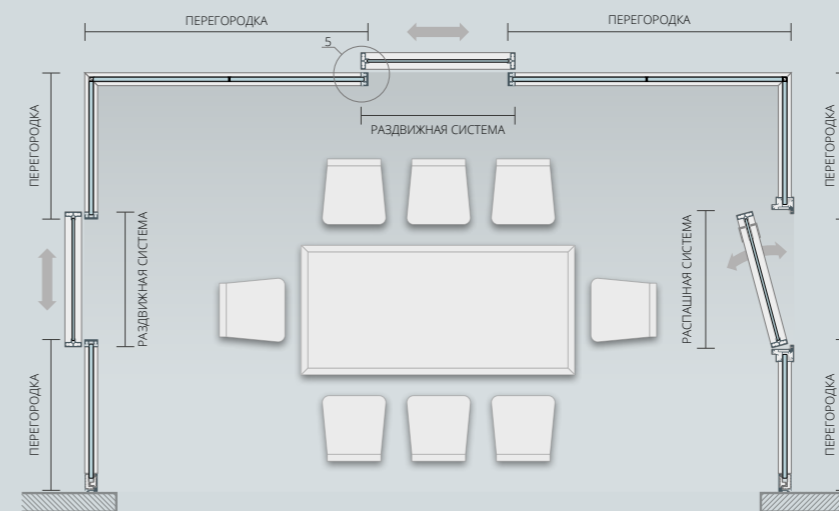

Линейная перегородка

Г - Образная перегородка

С - Образная перегородка

О - Образная перегородка

1 СОЕДИНЕНИЕ 90°

2 СОЕДИНЕНИЕ «Т» - ОБРАЗНОЕ

3 СОЕДИНЕНИЕ «X» - ОБРАЗНОЕ

4 ПРИМЫКАНИЕ ПЕРЕГОРОДКИ К СТЕНЕ

3. УЗЕЛ ДВЕРНОГО ПОЛОТНА И ПЕРЕГОРОДКИ

С - ОБРАЗНАЯ ГЛУХАЯ ПЕРЕГОРОДКА

4. УЗЕЛ СТЫКОВКИ ПЕРЕГОРОДКИ К СТЕНЕ

С - ОБРАЗНАЯ ПЕРЕГОРОДКА С РАЗДВИЖНЫМИ / РАСПАШНЫМИ СИСТЕМАМИ

5. УЗЕЛ ДВЕРНОГО ПОЛОТНА И ПЕРЕГОРОДКИ

О - ОБРАЗНАЯ ПЕРЕГОРОДКА С РАЗДВИЖНЫМИ / РАСПАШНЫМИ СИСТЕМАМИ

ДВЕРНОЕ ПОЛОТНО С ФРАМУГОЙ

ГОРИЗОНТАЛЬНЫЙ РАЗРЕЗ

ВЕРТИКАЛЬНЫЙ РАЗРЕЗ

Перегорodka
с раздвижной системой

Система Hafele SLIDO CLASSIC - I

Система Hafele SLIDO CLASSIC - I