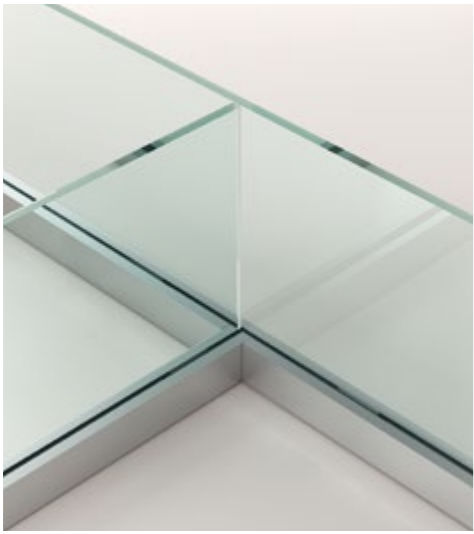

ANODIZED

ЦВЕТ ПРОФИЛЯ

СТЕКЛО ПРОЗРАЧНОЕ 6/8/10 ММ

СТЕКЛО ТОНИРОВАННОЕ В МАССЕ 6/8/10 ММ

ТРИПЛЕКС 4+4 ММ