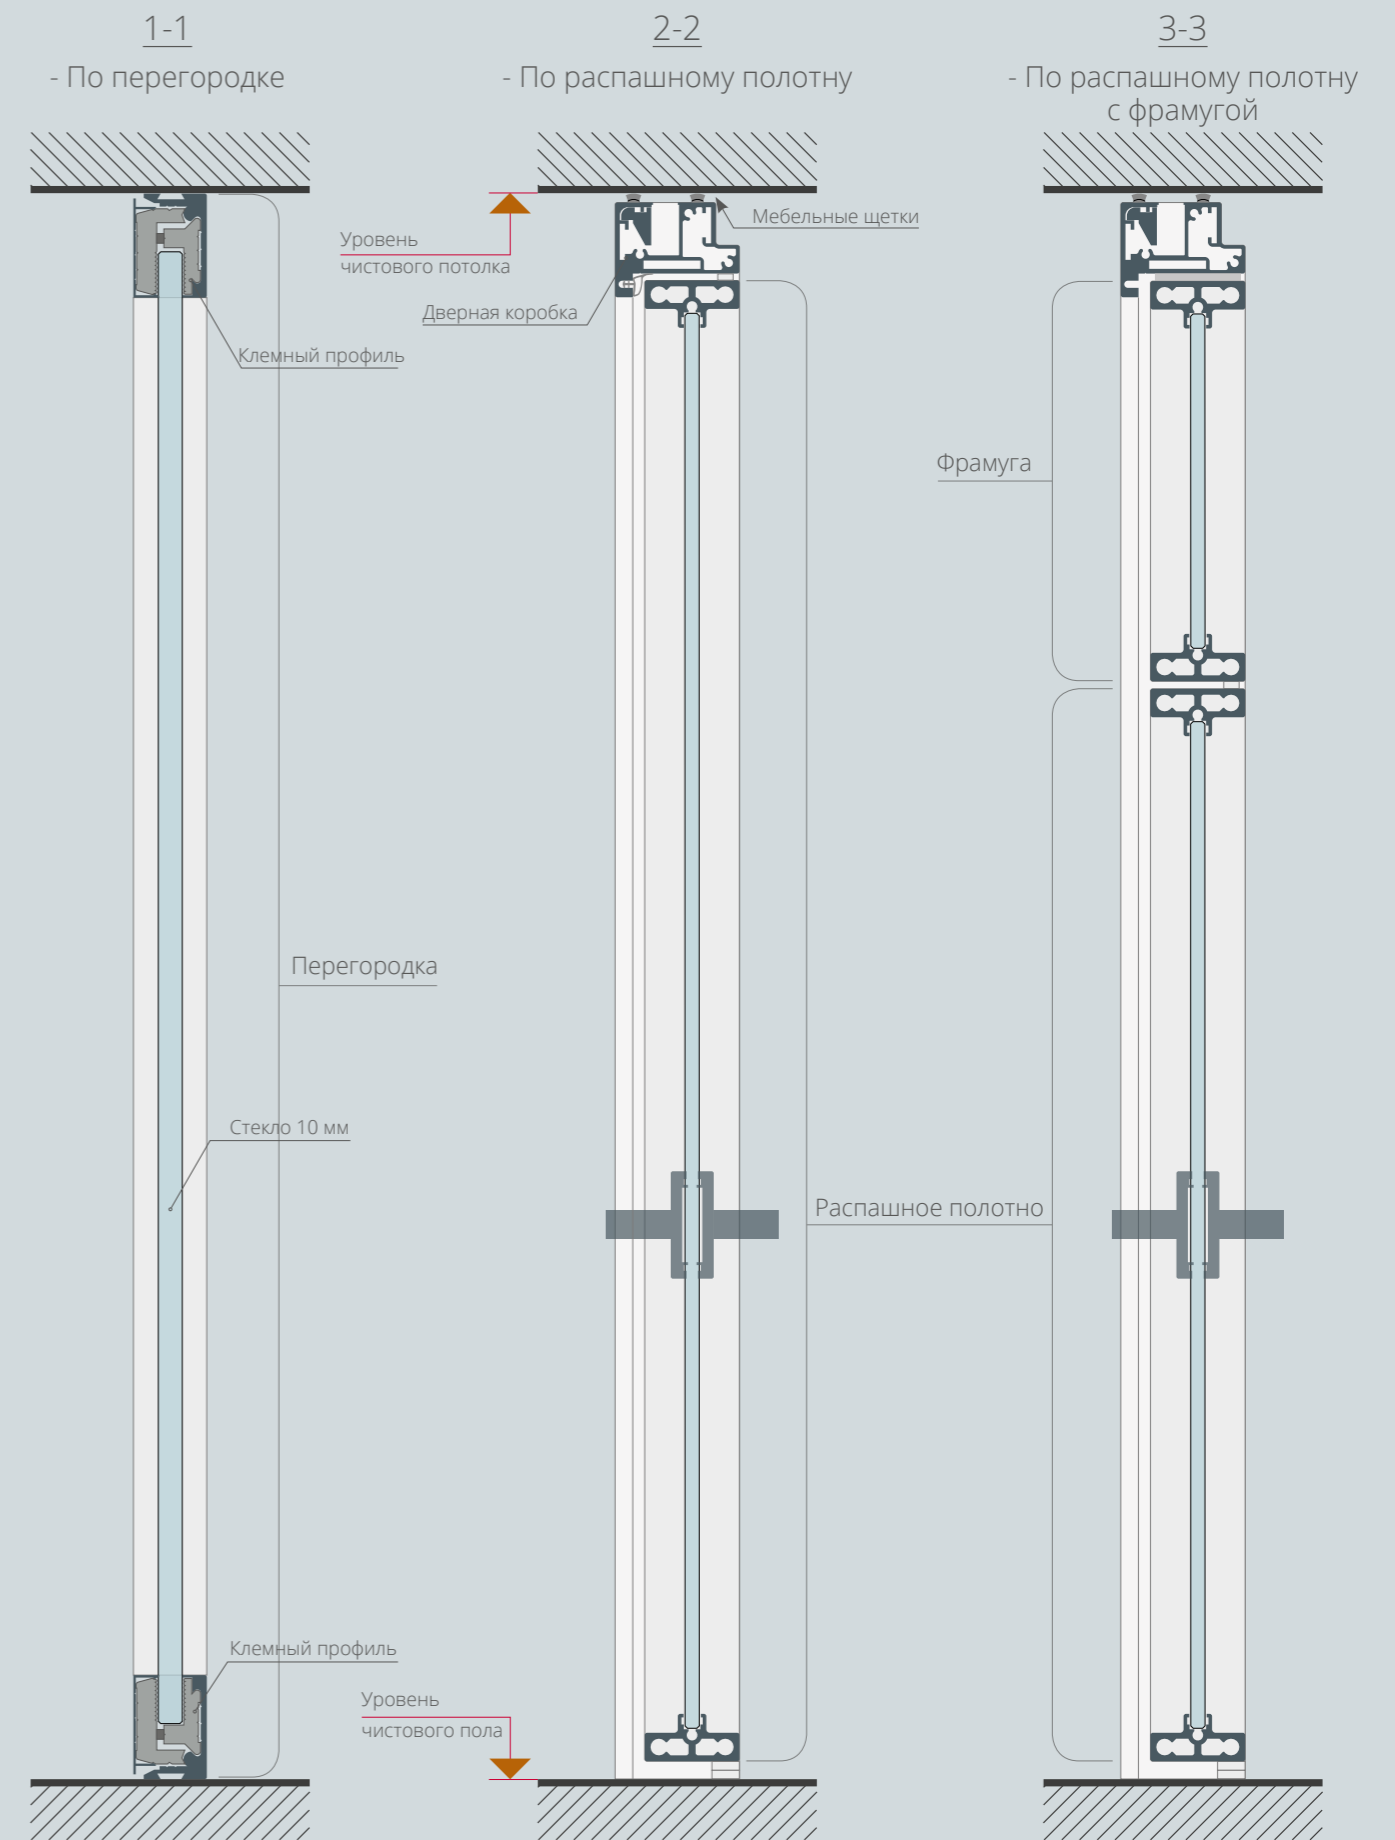

Линейная перегородка

Г - Образная перегородка

С - Образная перегородка

О - Образная перегородка

1 СОЕДИНЕНИЕ 90°

2 СОЕДИНЕНИЕ «Т» - ОБРАЗНОЕ

3 СОЕДИНЕНИЕ «X» - ОБРАЗНОЕ

4 ПРИМЫКАНИЕ ПЕРЕГОРОДКИ К СТЕНЕ

О - ОБРАЗНАЯ ПЕРЕГОРОДКА С РАЗДВИЖНЫМИ / РАСПАШНЫМИ СИСТЕМАМИ

ДВЕРНОЕ ПОЛОТНО С ФРАМУГОЙ

ГОРИЗОНТАЛЬНЫЙ РАЗРЕЗ

ВЕРТИКАЛЬНЫЙ РАЗРЕЗ

Перегорodka
с раздвижной системой

Система Hafele SLIDO CLASSIC - I

Система Hafele SLIDO CLASSIC - I

Перегородка
с раздвижной системой

Система Hafele SLIDO CLASSIC - I

Система Hafele SLIDO CLASSIC - I

**Перегорodka
с цельностеклянной
раздвижной системой**

Система Hafele SLIDO CLASSIC - F

Система Hafele SLIDO CLASSIC - F

ЦЕЛЬНОСТЕКЛЯННОЕ ПОЛОТНО
В ОТКРЫТОЙ СИСТЕМЕ

Перегородка
с цельностеклянной
раздвижной системой

Система Hafele SLIDO CLASSIC - L

Система Hafele SLIDO CLASSIC - L

1. ПОЛОТНО В ПРОФИЛЕ ALU1

2. ПОЛОТНО В ПРОФИЛЕ ALU2
СО ШПРОСАМИ