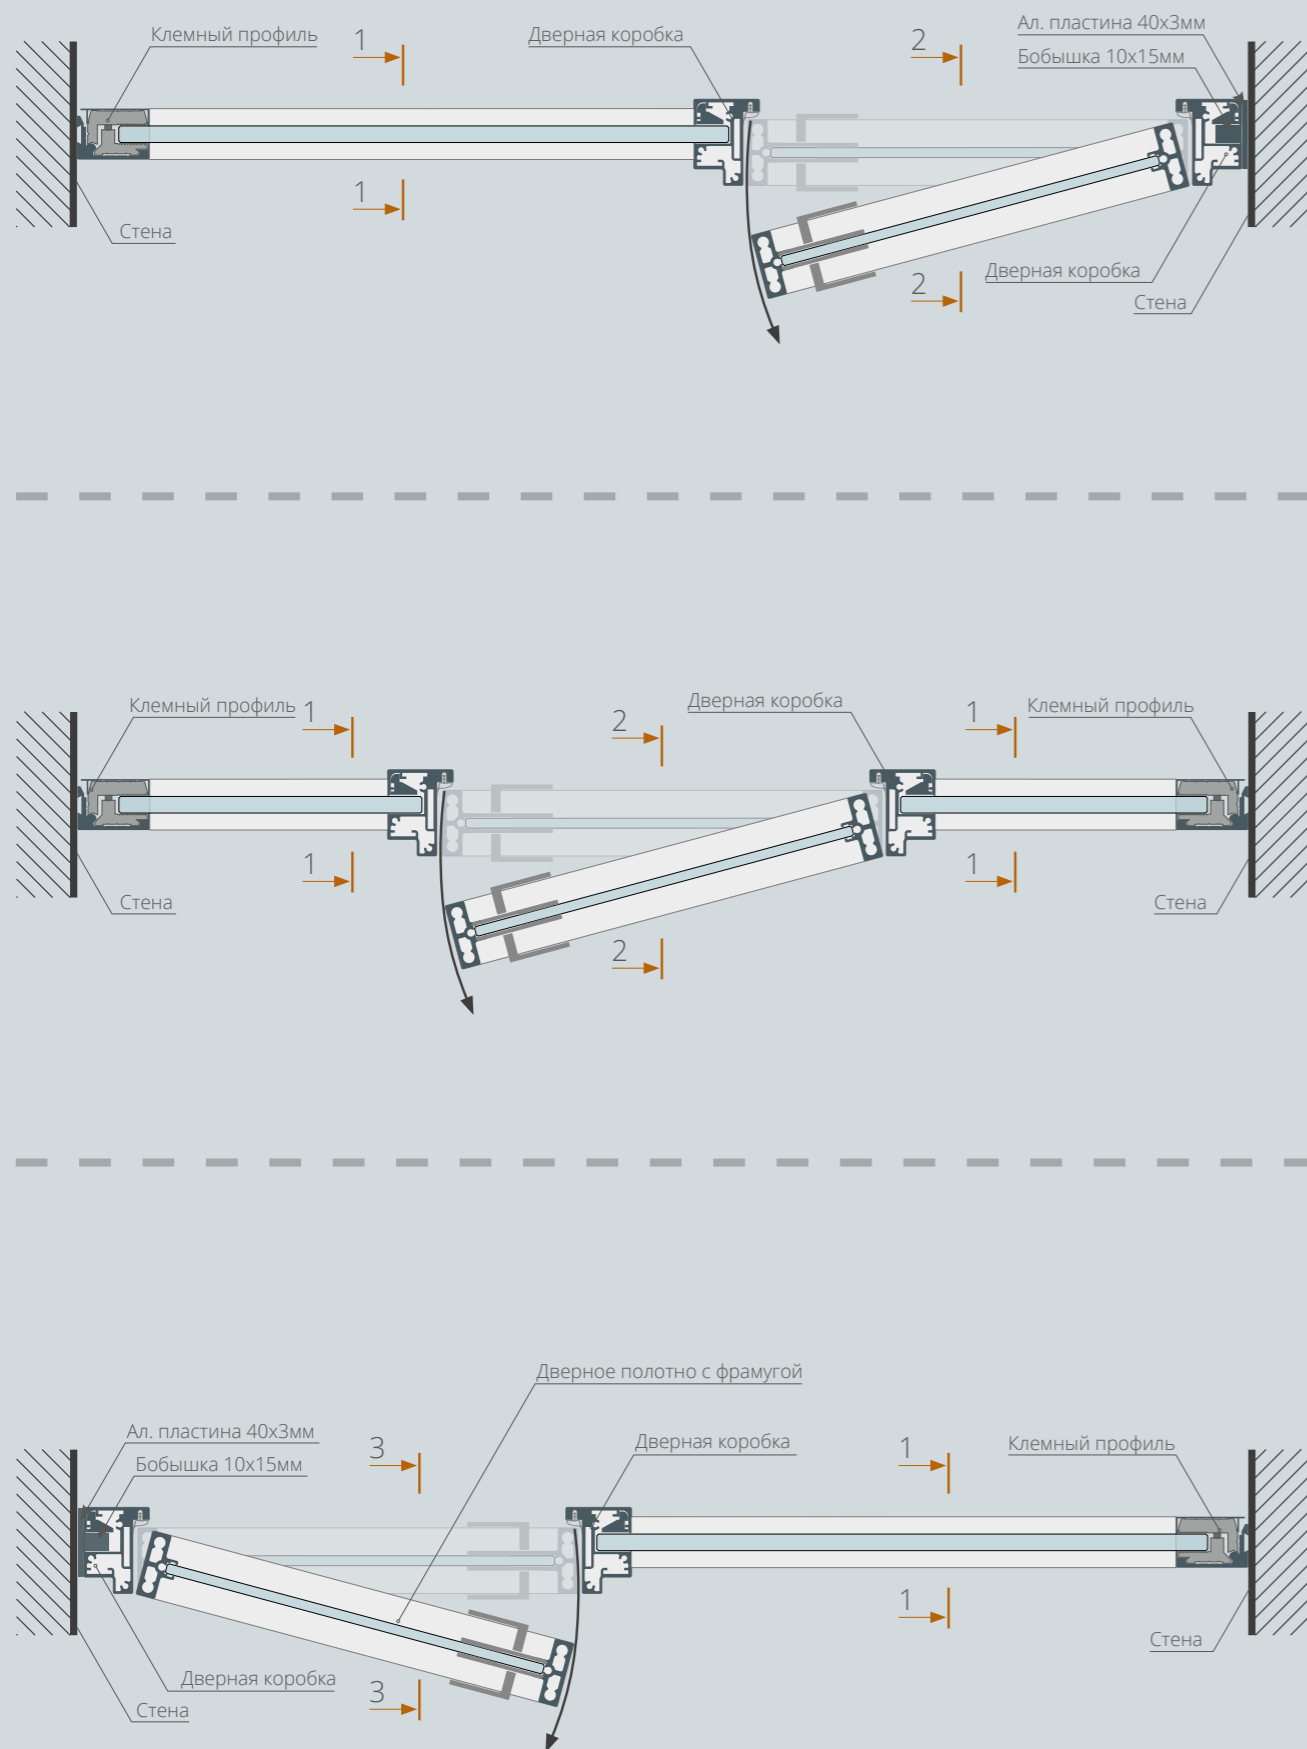

Линейная перегородка

Г - Образная перегородка

С - Образная перегородка

О - Образная перегородка

1 СОЕДИНЕНИЕ 90°

2 СОЕДИНЕНИЕ «Т» - ОБРАЗНОЕ

3 СОЕДИНЕНИЕ «X» - ОБРАЗНОЕ

4 ПРИМЫКАНИЕ ПЕРЕГОРОДКИ К СТЕНЕ

3. УЗЕЛ ДВЕРНОГО ПОЛОТНА И ПЕРЕГОРОДКИ

С - ОБРАЗНАЯ ГЛУХАЯ ПЕРЕГОРОДКА

4. УЗЕЛ СТЫКОВКИ ПЕРЕГОРОДКИ К СТЕНЕ

С - ОБРАЗНАЯ ПЕРЕГОРОДКА С РАЗДВИЖНЫМИ / РАСПАШНЫМИ СИСТЕМАМИ

5. УЗЕЛ ДВЕРНОГО ПОЛОТНА И ПЕРЕГОРОДКИ

О - ОБРАЗНАЯ ПЕРЕГОРОДКА С РАЗДВИЖНЫМИ / РАСПАШНЫМИ СИСТЕМАМИ

ДВЕРНОЕ ПОЛОТНО С ФРАМУГОЙ

ГОРИЗОНТАЛЬНЫЙ РАЗРЕЗ

ВЕРТИКАЛЬНЫЙ РАЗРЕЗ

Перегорodka
с раздвижной системой

Система Hafele SLIDO CLASSIC - I

Система Hafele SLIDO CLASSIC - I