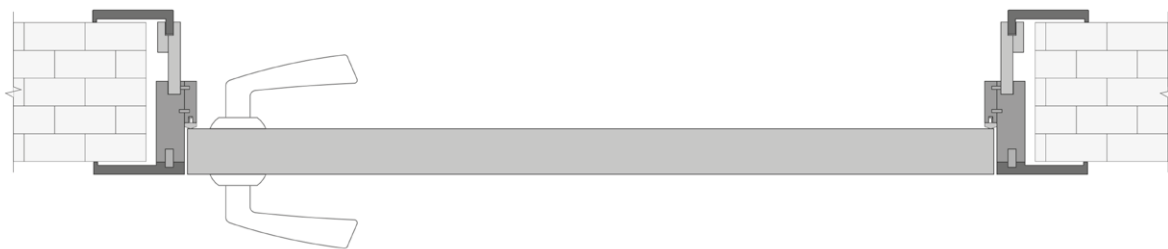

Полотно в рівень зі стіною

ВАРІАНТИ ДВЕРНОЇ КОРОБКИ

Полотно в рівень с лиштвою