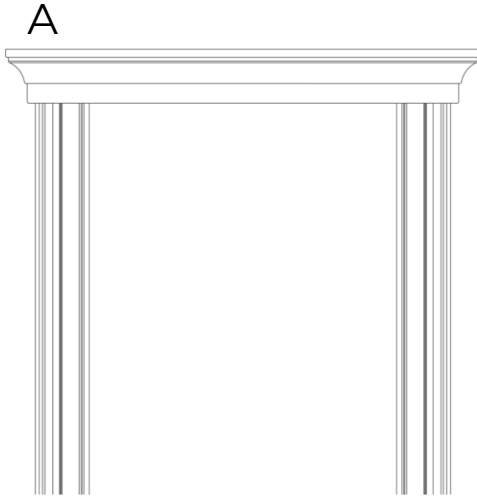

ВАРІАНТИ ОФОРМЛЕННЯ ПОРТАЛАМИ

Оформлення дверей можливо тільки для моделей ANTIC, NEW CLASSIC та TEMZA