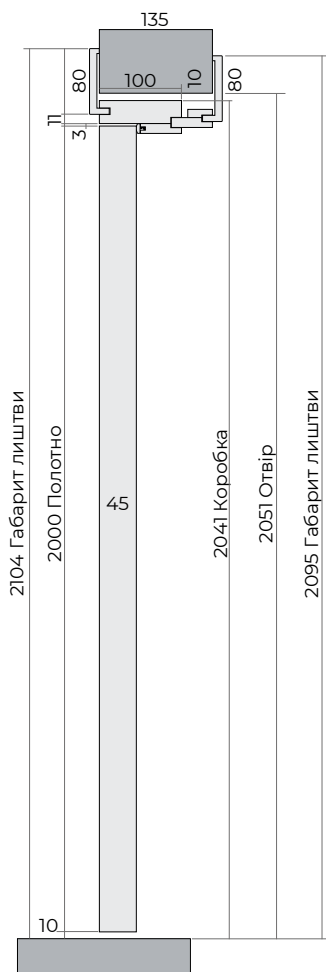

ПОЛОТНО В РІВЕНЬ ЗІ СТІНОЮ

ЗОВНІШНЄ ВІДКРИВАННЯ

ВНУТРІШНЄ ВІДКРИВАННЯ

ВИРІВНЮВАННЯ ДВЕРЕЙ ЗОВНІШНЬОГО
ТА ВНУТРІШНЬОГО ВІДКРИВАННЯ
РОЗТАШОРВАНИХ ПОРУЧ

ТИПОВІ РОЗМІРИ (ЗОВНІШНЄ ВІДКРИВАННЯ)

Полотно	Отвір	Короб	Світловий отвір
HxL	(H+51)x(L+82)	(H+41)x(L+62)	(H+1)x(L-18)
2000x800	2051x882	2041x862	2001x782
2100x800	2151x882	2141x882	2101x782

ТИПОВІ РОЗМІРИ (ВНУТРІШНЄ ВІДКРИВАННЯ)

Полотно	Отвір	Короб	Світловий отвір
HxL	(H+63)x(L+106)	(H+53)x(L+86)	(H+1)x(L-18)
2000x800	2063x906	2053x886	2001x782
2100x800	2163x906	2153x886	2101x782

ПОЛОТНО В РІВЕНЬ ІЗ ЛИШТВОЮ

ЗОВНІШНЄ ВІДКРИВАННЯ

ВНУТРІШНЄ ВІДКРИВАННЯ

ВИРІВНЮВАННЯ ДВЕРЕЙ ЗОВНІШНЬОГО ТА ВНУТРІШНЬОГО ВІДКРИВАННЯ РОЗТАШОРВАНИХ ПОРУЧ

ТИПОВІ РОЗМІРИ (ЗОВНІШНЄ ВІДКРИВАННЯ)

Полотно	Отвір	Короб	Світловий отвір
HxL	(H+51)x(L+82)	(H+41)x(L+62)	(H+1)x(L-18)
2000x800	2051x882	2041x862	2001x782
2100x800	2151x882	2141x862	2101x782

ТИПОВІ РОЗМІРИ (ВНУТРІШНЄ ВІДКРИВАННЯ)

Полотно	Отвір	Короб	Світловий отвір
HxL	(H+63)x(L+106)	(H+53)x(L+86)	(H+1)x(L-18)
2000x800	2063x906	2053x886	2001x782
2100x800	2163x906	2153x886	2101x782

SOVINYON

VERONA