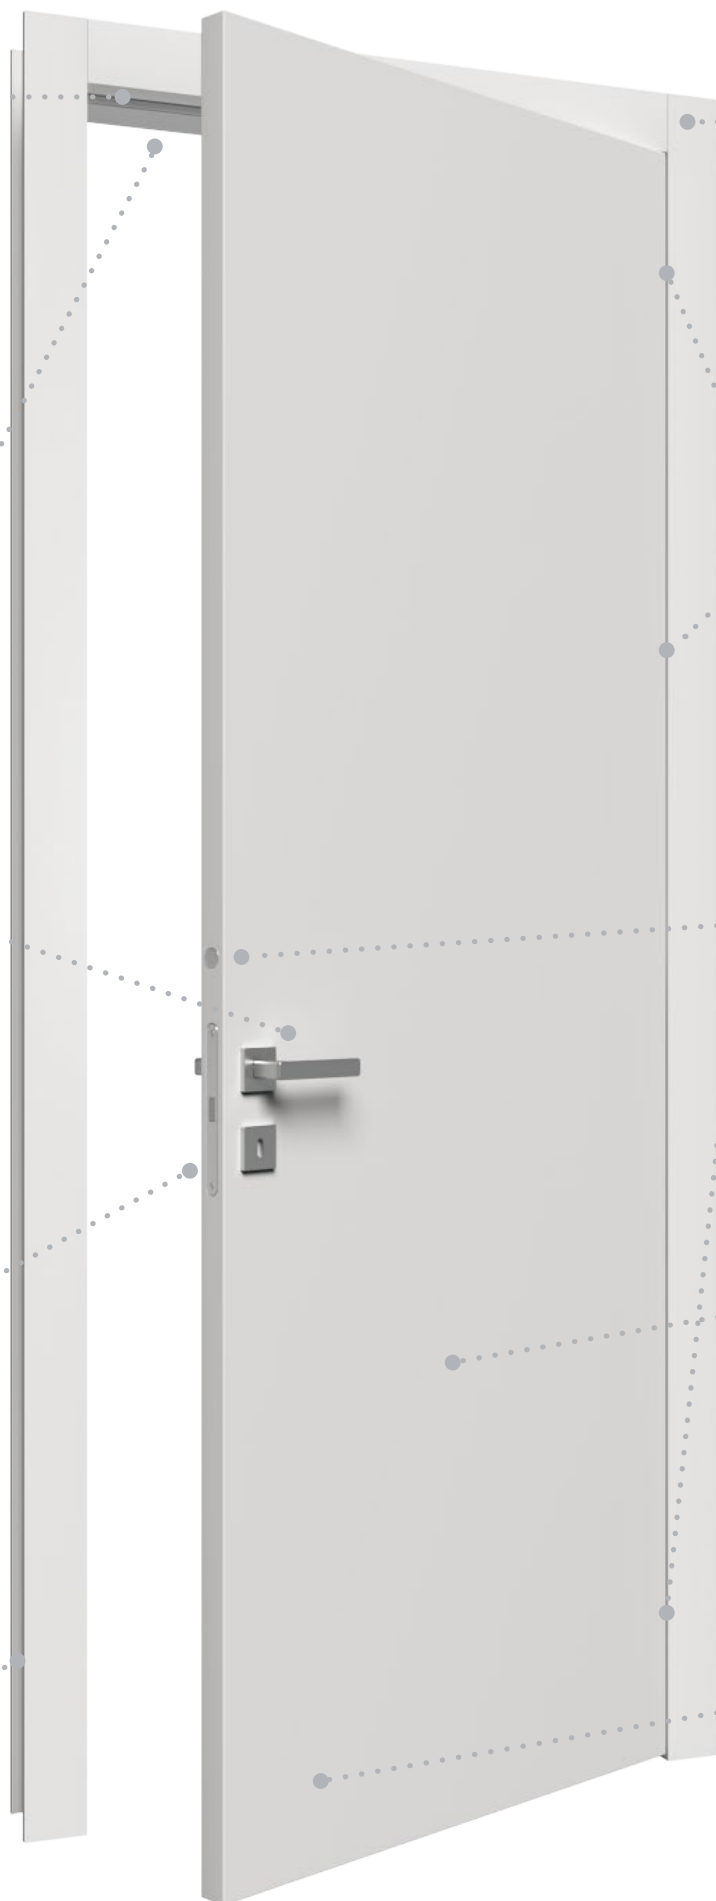

Дверна коробка

Дверні ручки та накладки

Дверний магнітний замок

Розширювач

Листви

Приховані завіси

Фірмовий логотип

Дверне полотно

Стабілізатор полотна

БАЗОВА КОМПЛЕКТАЦІЯ

1	Габарити отвору	до 2150 x 900 мм
2	Полотно по моделі	товщина 45 мм
3	Дверна коробка	товщина до 130 мм
4	Лиштва з двох сторін	80 та 60 мм
5	Приховані завіси	Anselmi 505 - 3 шт.
6	Замок магнітний	AGB Polaris WC
7	Ущільнювач дверного короба	Schlegel Q-Ion
8	Стабілізатор полотна	регулювання до 3-4 мм
9	Ціни на двері вказані за	біле базове фарбування
10	У моделях зі склом	скло звичайне, прозоре