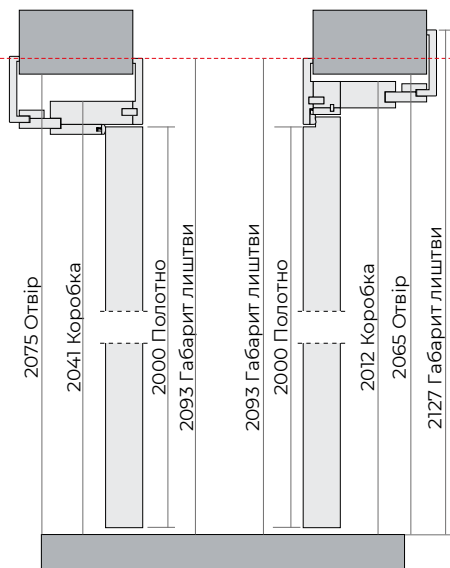

ПОЛОТНО В РІВЕНЬ ЗІ СТІНОЮ

ЗОВНІШНЄ ВІДКРИВАННЯ

ВНУТРІШНЄ ВІДКРИВАННЯ

ВИРІВНЮВАННЯ ДВЕРЕЙ ЗОВНІШНЬОГО
ТА ВНУТРІШНЬОГО ВІДКРИВАННЯ
РОЗТАШОРВАНИХ ПОРУЧ

ТИПОВІ РОЗМІРИ (ЗОВНІШНЄ ВІДКРИВАННЯ)

Полотно	Отвір	Короб	Світловий отвір
HxL	(H+51)x(L+82)	(H+41)x(L+62)	(H+1)x(L-18)
2000x800	2051x882	2041x862	2001x782
2100x800	2151x882	2141x882	2101x782

ТИПОВІ РОЗМІРИ (ВНУТРІШНЄ ВІДКРИВАННЯ)

Полотно	Отвір	Короб	Світловий отвір
HxL	(H+63)x(L+106)	(H+53)x(L+86)	(H+1)x(L-18)
2000x800	2063x906	2053x886	2001x782
2100x800	2163x906	2153x886	2101x782

ПОЛОТНО В РІВЕНЬ ІЗ ЛИШТВОЮ

ЗОВНІШНЄ ВІДКРИВАННЯ

ВНУТРІШНЄ ВІДКРИВАННЯ

ВИРІВНЮВАННЯ ДВЕРЕЙ ЗОВНІШНЬОГО ТА ВНУТРІШНЬОГО ВІДКРИВАННЯ РОЗТАШОРВАНИХ ПОРУЧ

ТИПОВІ РОЗМІРИ (ЗОВНІШНЄ ВІДКРИВАННЯ)

Полотно	Отвір	Короб	Світловий отвір
HxL	(H+51)x(L+82)	(H+41)x(L+62)	(H+1)x(L-18)
2000x800	2051x882	2041x862	2001x782
2100x800	2151x882	2141x862	2101x782