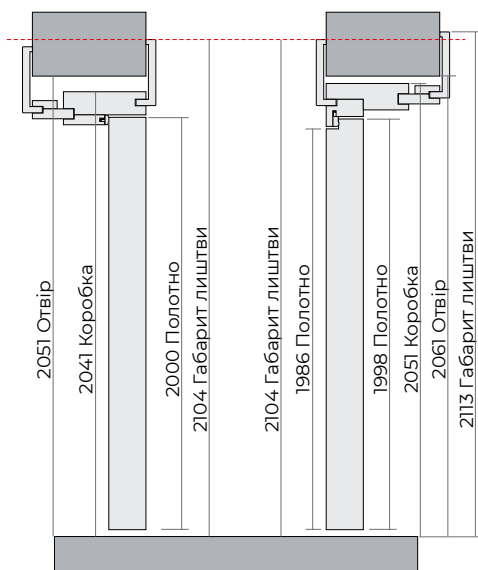

ФУРНІТУРА ДЛЯ РОЗСУВНОЇ СИСТЕМИ

Найменування		2 м	3 м	4 м
Система стельового кріплення (направляюча, короб, комплект роликів для одного полотна)	Одинарна направляюча	269	321	408
	Подвійна направляюча	365	456	582
Система кріплення на стіну (направляюча, короб, комплект роликів для одного полотна)	Одинарна направляюча	280	337	429
Вартість карниза з МДФ для системи настінного кріплення	Фарбування напівматове 20 gloss	58	85	111
	Фарбування суперматове 5 gloss	62	91	119
Додаткова фурнітура для розсувної системи				
Комплект кріплення для направляючої		42	62	83
Комплект роликів			148	
Дотягувач двосторонній			185	
Зачіп			44	
Фальшполотно			35	
Доплата за посилені ролики			48	

ПОЛОТНО В РІВЕНЬ ЗІ СТІНОЮ

ЗОВНІШНЄ ВІДКРИВАННЯ

ВНУТРІШНЄ ВІДКРИВАННЯ

ВИРІВНЮВАННЯ ДВЕРЕЙ ЗОВНІШНЬОГО
ТА ВНУТРІШНЬОГО ВІДКРИВАННЯ
РОЗТАШОРВАНИХ ПОРУЧ

ТИПОВІ РОЗМІРИ (ЗОВНІШНЄ ВІДКРИВАННЯ)

Полотно	Отвір	Короб	Світловий отвір
HxL	(H+51)x(L+82)	(H+41)x(L+62)	(H+1)x(L-18)
2000x800	2051x882	2041x862	2001x782
2100x800	2151x882	2141x882	2101x782

ТИПОВІ РОЗМІРИ (ВНУТРІШНЄ ВІДКРИВАННЯ)

Полотно	Отвір	Короб	Світловий отвір
HxL	(H+63)x(L+106)	(H+53)x(L+86)	(H+1)x(L-18)
2000x800	2063x906	2053x886	2001x782
2100x800	2163x906	2153x886	2101x782

ПОЛОТНО В РІВЕНЬ ІЗ ЛИШТВОЮ

ЗОВНІШНЄ ВІДКРИВАННЯ

ВНУТРІШНЄ ВІДКРИВАННЯ

ВИРІВНЮВАННЯ ДВЕРЕЙ ЗОВНІШНЬОГО ТА ВНУТРІШНЬОГО ВІДКРИВАННЯ РОЗТАШОРВАНИХ ПОРУЧ

ТИПОВІ РОЗМІРИ (ЗОВНІШНЄ ВІДКРИВАННЯ)

Полотно	Отвір	Короб	Світловий отвір
HxL	(H+51)x(L+82)	(H+41)x(L+62)	(H+1)x(L-18)
2000x800	2051x882	2041x862	2001x782
2100x800	2151x882	2141x862	2101x782