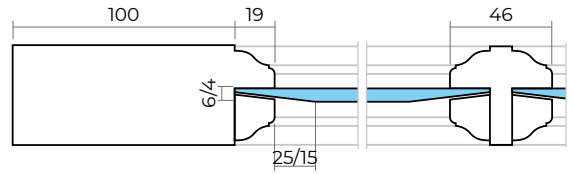

NEW CLASSIC