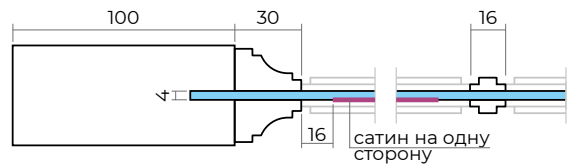

NEW CLASSIC

NEW CLASSIC

NEW CLASSIC

NEW CLASSIC

ASTI

ASTI

CORSO

CORSO

PARMA

PARMA

FIRENZE

FIRENZE

GARDA

GARDA