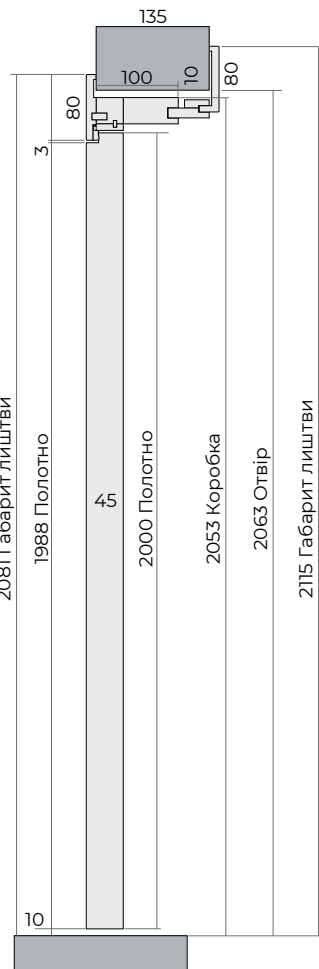

ПОЛОТНО В РІВЕНЬ ЗІ СТІНОЮ

ЗОВНІШНЄ ВІДКРИВАННЯ

ВНУТРІШНЄ ВІДКРИВАННЯ

ВИРІВНЮВАННЯ ДВЕРЕЙ ЗОВНІШНЬОГО
ТА ВНУТРІШНЬОГО ВІДКРИВАННЯ
РОЗТАШОРВАНИХ ПОРУЧ

ТИПОВІ РОЗМІРИ (ЗОВНІШНЄ ВІДКРИВАННЯ)

Полотно	Отвір	Короб	Світловий отвір
HxL	(H+51)x(L+82)	(H+41)x(L+62)	(H+1)x(L-18)
2000x800	2051x882	2041x862	2001x782
2100x800	2151x882	2141x882	2101x782

ТИПОВІ РОЗМІРИ (ВНУТРІШНЄ ВІДКРИВАННЯ)

Полотно	Отвір	Короб	Світловий отвір
HxL	(H+63)x(L+106)	(H+53)x(L+86)	(H+1)x(L-18)
2000x800	2063x906	2053x886	2001x782
2100x800	2163x906	2153x886	2101x782

ПОЛОТНО В РІВЕНЬ ІЗ ЛИШТВОЮ

ЗОВНІШНЄ ВІДКРИВАННЯ

ВНУТРІШНЄ ВІДКРИВАННЯ

ВИРІВНЮВАННЯ ДВЕРЕЙ ЗОВНІШНЬОГО ТА ВНУТРІШНЬОГО ВІДКРИВАННЯ РОЗТАШОРВАНИХ ПОРУЧ

ТИПОВІ РОЗМІРИ (ЗОВНІШНЄ ВІДКРИВАННЯ)

Полотно	Отвір	Короб	Світловий отвір
HxL	(H+51)x(L+82)	(H+41)x(L+62)	(H+1)x(L-18)
2000x800	2051x882	2041x862	2001x782
2100x800	2151x882	2141x862	2101x782

ТИПОВІ РОЗМІРИ (ВНУТРІШНЄ ВІДКРИВАННЯ)

Полотно	Отвір	Короб	Світловий отвір
HxL	(H+63)x(L+106)	(H+53)x(L+86)	(H+1)x(L-18)
2000x800	2063x906	2053x886	2001x782
2100x800	2163x906	2153x886	2101x782

SOVINYON

VERONA