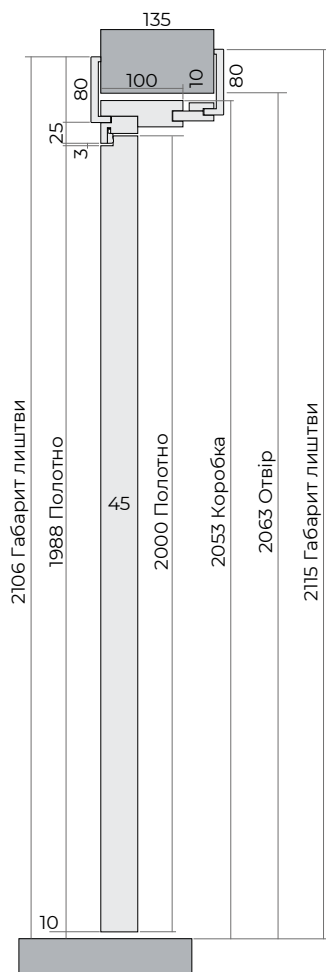

ПОЛОТНО В РІВЕНЬ ЗІ СТІНОЮ

ЗОВНІШНЄ ВІДКРИВАННЯ

ВНУТРІШНЄ ВІДКРИВАННЯ

ВИРІВНЮВАННЯ ДВЕРЕЙ ЗОВНІШНЬОГО
ТА ВНУТРІШНЬОГО ВІДКРИВАННЯ
РОЗТАШОРВАНИХ ПОРУЧ

ТИПОВІ РОЗМІРИ (ЗОВНІШНЄ ВІДКРИВАННЯ)

Полотно	Отвір	Короб	Світловий отвір
HxL	(H+51)x(L+82)	(H+41)x(L+62)	(H+1)x(L-18)
2000x800	2051x882	2041x862	2001x782
2100x800	2151x882	2141x882	2101x782

ТИПОВІ РОЗМІРИ (ВНУТРІШНЄ ВІДКРИВАННЯ)

Полотно	Отвір	Короб	Світловий отвір
HxL	(H+63)x(L+106)	(H+53)x(L+86)	(H+1)x(L-18)
2000x800	2063x906	2053x886	2001x782
2100x800	2163x906	2153x886	2101x782

ПОЛОТНО В РІВЕНЬ ІЗ ЛИШТВОЮ

ЗОВНІШНЄ ВІДКРИВАННЯ

ВНУТРІШНЄ ВІДКРИВАННЯ

ВИРІВНЮВАННЯ ДВЕРЕЙ ЗОВНІШНЬОГО ТА ВНУТРІШНЬОГО ВІДКРИВАННЯ РОЗТАШОРВАНИХ ПОРУЧ

ТИПОВІ РОЗМІРИ (ЗОВНІШНЄ ВІДКРИВАННЯ)

Полотно	Отвір	Короб	Світловий отвір
HxL	(H+51)x(L+82)	(H+41)x(L+62)	(H+1)x(L-18)
2000x800	2051x882	2041x862	2001x782
2100x800	2151x882	2141x862	2101x782

ТИПОВІ РОЗМІРИ (ВНУТРІШНЄ ВІДКРИВАННЯ)

Полотно	Отвір	Короб	Світловий отвір
HxL	(H+63)x(L+106)	(H+53)x(L+86)	(H+1)x(L-18)
2000x800	2063x906	2053x886	2001x782
2100x800	2163x906	2153x886	2101x782

SOVINYON

VERONA