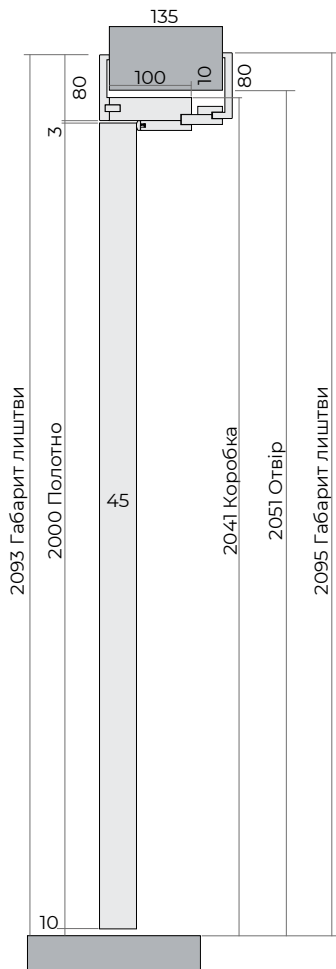

ПОЛОТНО В РІВЕНЬ ЗІ СТІНОЮ

ЗОВНІШНЄ ВІДКРИВАННЯ

ВНУТРІШНЄ ВІДКРИВАННЯ

ВИРІВНЮВАННЯ ДВЕРЕЙ ЗОВНІШНЬОГО
ТА ВНУТРІШНЬОГО ВІДКРИВАННЯ
РОЗТАШОРВАНИХ ПОРУЧ

ТИПОВІ РОЗМІРИ (ЗОВНІШНЄ ВІДКРИВАННЯ)

Полотно	Отвір	Короб	Світловий отвір
HxL	(H+51)x(L+82)	(H+41)x(L+62)	(H+1)x(L-18)
2000x800	2051x882	2041x862	2001x782
2100x800	2151x882	2141x882	2101x782

ТИПОВІ РОЗМІРИ (ВНУТРІШНЄ ВІДКРИВАННЯ)

Полотно	Отвір	Короб	Світловий отвір
HxL	(H+63)x(L+106)	(H+53)x(L+86)	(H+1)x(L-18)
2000x800	2063x906	2053x886	2001x782
2100x800	2163x906	2153x886	2101x782

ПОЛОТНО В РІВЕНЬ ІЗ ЛИШТВОЮ

ЗОВНІШНЄ ВІДКРИВАННЯ

ВНУТРІШНЄ ВІДКРИВАННЯ

ВИРІВНЮВАННЯ ДВЕРЕЙ ЗОВНІШНЬОГО ТА ВНУТРІШНЬОГО ВІДКРИВАННЯ РОЗТАШОРВАНИХ ПОРУЧ

ТИПОВІ РОЗМІРИ (ЗОВНІШНЄ ВІДКРИВАННЯ)

Полотно	Отвір	Короб	Світловий отвір
HxL	(H+51)x(L+82)	(H+41)x(L+62)	(H+1)x(L-18)
2000x800	2051x882	2041x862	2001x782
2100x800	2151x882	2141x862	2101x782

ТИПОВІ РОЗМІРИ (ВНУТРІШНЄ ВІДКРИВАННЯ)

Полотно	Отвір	Короб	Світловий отвір
HxL	(H+63)x(L+106)	(H+53)x(L+86)	(H+1)x(L-18)
2000x800	2063x906	2053x886	2001x782
2100x800	2163x906	2153x886	2101x782

SOVINYON

VERONA