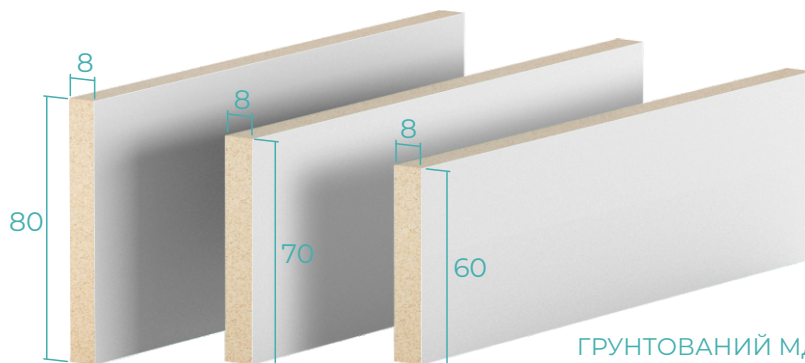

Outside opening

Inside opening

ПРИХОВАНІЙ ПЛІНТУС

КОМПЛЕКТАЦІЯ ПРИХОВАНОГО ПЛІНТУСА

◇ АЛЮМІНІЄВА ОСНОВА
Довжина планки 2 метра

◇ ВСТАВКА ПРИХОВАНОГО ПЛІНТУСА
Довжина планки 2 метра

ГРУНТОВАНИЙ МДФ,
ВИСОТЮ 60, 70 або 80мм