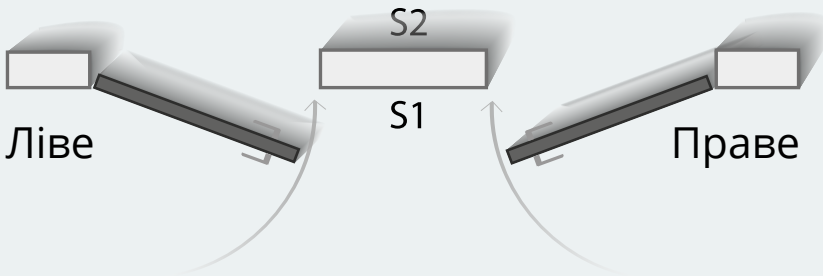

## ЩИТОВІ ПОЛОТНА

АЛЮМІНІЄВИЙ КОРОБ «СТАНДАРТ»	ГАБАРИТИ	ВИСОТА ММ	ШИРИНА ММ		
	ОТВІР	2053 2153	686	786	886
БЛОК	2043 2143	666	766	866	
ПОЛОТНО	2000 2100	600	700	800	

## АЛЮМІНІЄВІ ПОЛОТНА

Відкривання тільки зовнішнє