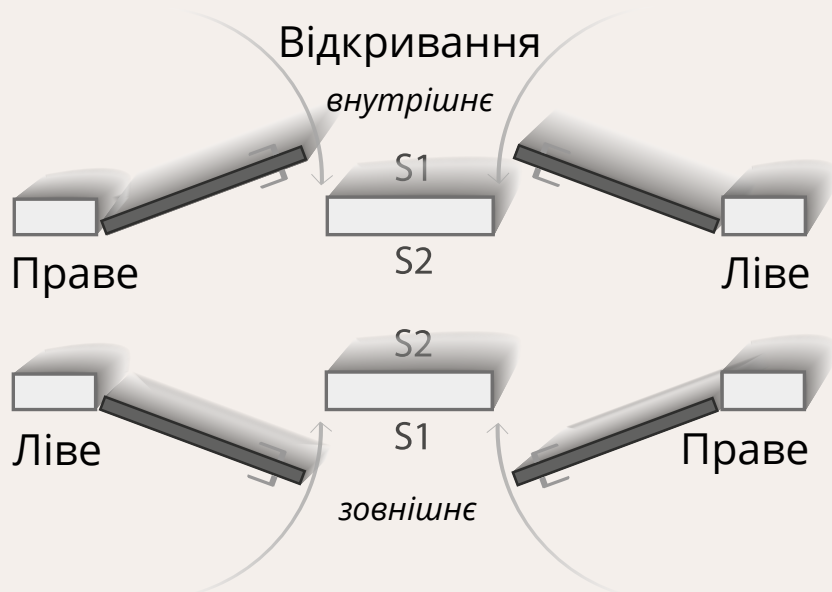

АЛЮМІНІЄВІ ПОЛОТНА

У КОМПЛЕКТІ

* товщина декоративного шару, при оздобленні дверей не повинна перевищувати 0,5 - 0,7 мм

** виробник лишає за собою право вносити зміни в конструктив і комплектацію з метою покращення продукції

*** у всіх дверних блоках встановлюється стабілізатор геометрії полотна, крім 40-х полотен з алюмінієвим каркасом в коробі «Стандарт»

Дверний блок
в зібраному вигляді

Сертифікат
якості

Італійська
фурнітура

Поліуретановий
грунт

Зварна конструкція
полотна

Зроблено
в Україні

Гарантія
2 роки