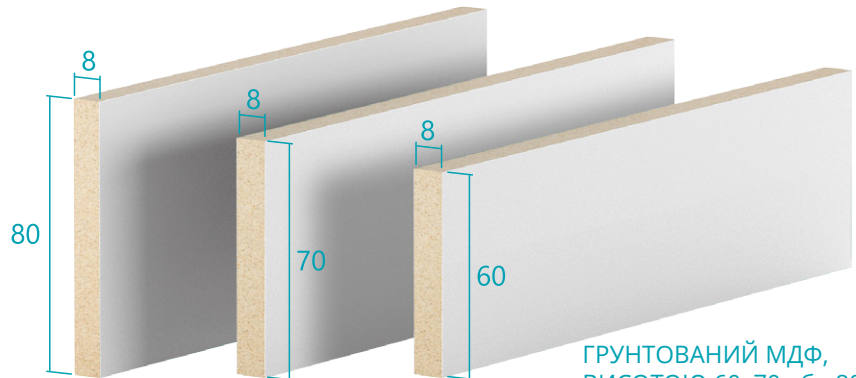

# ПРИХОВАНІЙ ПЛІНТУС

## КОМПЛЕКТАЦІЯ ПРИХОВАНОГО ПЛІНТУСА

- ◇ АЛЮМІНІЄВА ОСНОВА  
Довжина планки 2 метра

- ◇ ВСТАВКА ПРИХОВАНОГО ПЛІНТУСА  
Довжина планки 2 метра

Для завантаження  
інструкція з монтажу

ГРУНТОВАНИЙ МДФ,  
ВИСОТОЮ 60, 70 або 80мм